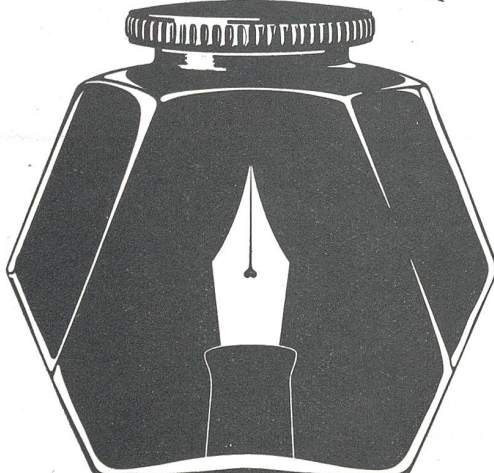

# turite

Schweizerfabrikat \* Der Waterman-Füllfeder ebenbürtig