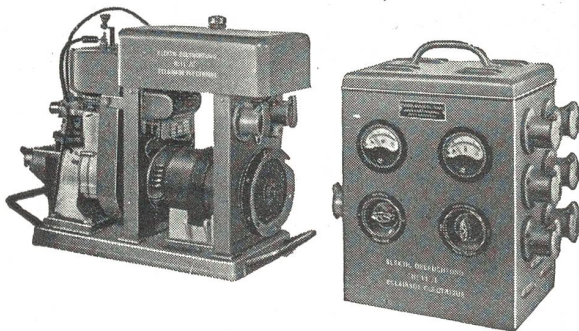

MENTOR

Waterman

turite

Schweizerfabrikat * Der Waterman-Füllfeder ebenbürtig

Die guten Lenzburger Teigwaren

aus der
**Teigwarenfabrik
Geschwister Meyer, Lenzburg**
Gegr. 1890 Tel. 8 13 14

Gebr. E. u. H. Schlittler, Näfels

KORKEN- UND KUNSTKORK-FABRIK
TELEPHON (058) 4 41 50

PRESSKORK Platten von max. 1000×500×100 mm
Rollen von 1000 mm Breite (max. 3 mm dick)

Presskorkplatten kaschiert mit Stoff, Harz- und
Paraffinpapier usw. (Auflage oder Zwischenlage)

Presskork verarbeitet zu Dichtungsscheiben und
-Ringen, Streifen, Hülsen und andern Façonartikeln

NOTSTROM-MASCHINEN

in allen Größen u. Ausführungen
für Armee und zivile Ansprüche

FERRIER, GÜDEL & Co
MOOSSTR. 20 **LUZERN** TELEPHON 2 22 11

Sicher zum Ziel

MIT DEM FLÜSSIGKEITSKOMPASS

RECTA

Armeemodell Preis Fr. 18.70 (+WUST.)

Schnelle Richtungsangabe. Sicheres Zielen dank langer Visierlinie
und Spiegel. Kräftige Metallkonstruktion. Praktisches Kleinformat.
Leuchtmass auf allen richtungszeigenden Stellen.

Verlangen Sie die Gebrauchsanweisung von Ihrem Optiker.

Hergestellt durch die RECTA-Uhrenfabrik in Biel,
bestens bekannt für Ihre guten Taschen- und Armbanduhren.