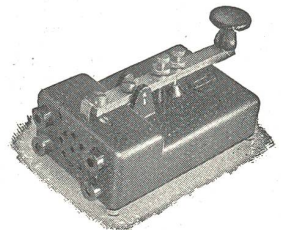

## Der gute Telegraphist

und wer ein solcher  
werden will, übt mit  
dem

**„KNOBEL“  
SUMMER**

Spezialpreis für Militär  
u. Morsekursteilnehmer

Type M1 mit 2 Taster-  
anschlüssen **Fr. 17.—**

Type M1 K . **Fr. 19.—**

- Präzisionstaster
- Solider Membransummer
- Taschenlampenbatterie
- 2 sep. Tasteranschlüsse
- Morsealphabet am Boden
- Solides Gehäuse
- Type M1 K  
1 Taster und 1 Kopfhörer-  
Anschluß

Morse-Lehrgeräte für  
Netzanschluß auf Anfrage