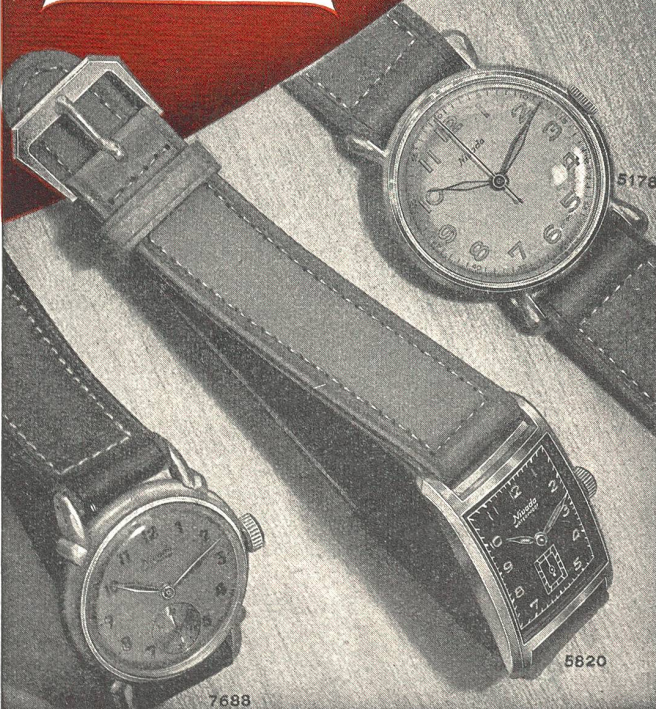

Nivada

GRENCHEN
SWITZERLAND

Der gute Telegraphist

und wer ein solcher
werden will, übt mit
dem

**„KNOBEL“
SUMMER**

Spezialpreis für Militär
u. Morsekursteilnehmer

Type M1 mit 2 Taster-
anschlüssen **Fr. 17.—**