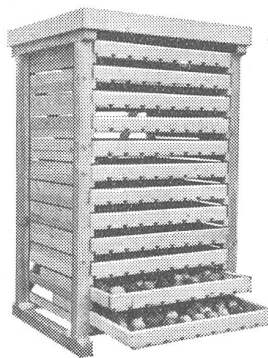

RUBACO

alle Apparate und Maschinen
für die gesamte
Milchindustrie.
Artikel und Geräte für Käsereien

RUD BAUMGARTNER
& CO.
ZÜRICH BERN LUZERN WIL (St. G.)

Obsthurden

mit 12 ausziehbaren Schubläden
sind für die Tafelobstlagerung
das beste. Sie ermöglichen ferner
eine jederzeit rasch und durch-
gängig auszuführende Kontrolle
des teuren Tafelobstes und ma-
chen sich deshalb bald bezahlt.
Obsthurden wie Abbildung zeigt
sowie Obstharasse und **Trans-
port- und Lagerkisten** liefert
in bester Ausführung und prompt die