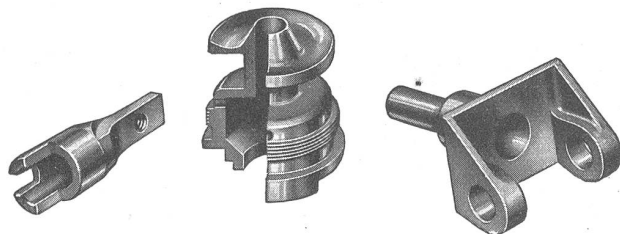

J. BURRI & FRÈRES
MOUTIER (SUISSE)

DÉCOLLETAGE ET USINAGE DE PRÉCISION