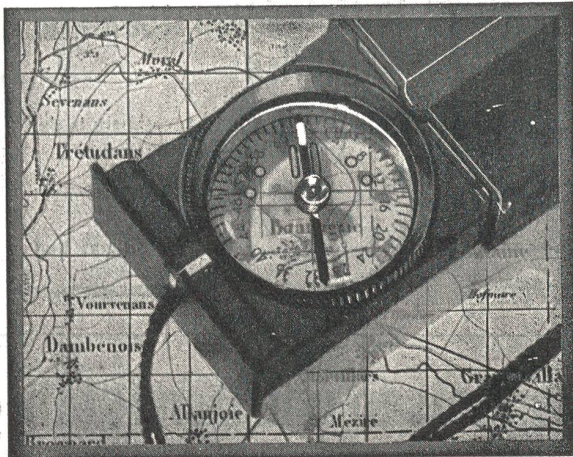

Sicher zum Ziel

MIT DEM FLUSSIGKEITSKOMPASS

RECTA

Armeemodell Preis Fr. 18.70 (+ WOST.)

Schnelle Richtungsangabe. Sicheres Zielen dank langer Visierlinie und Spiegel. Kräftige Metallkonstruktion. Praktisches Kleinformat. Leuchtmasse auf allen richtungszelgenden Stellen.