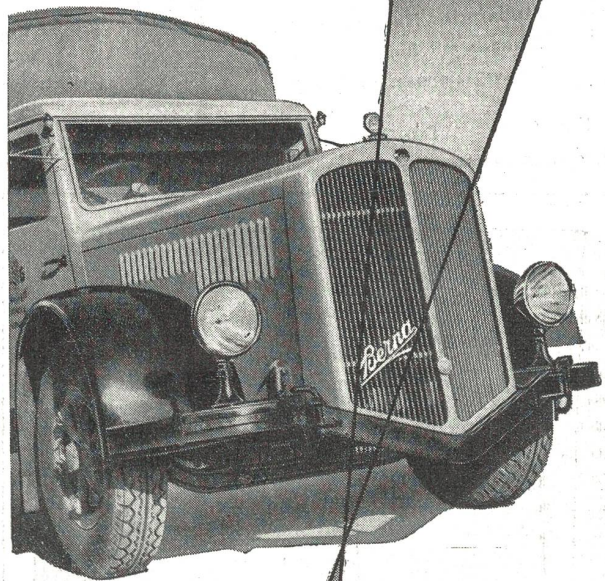

MOTORWAGENFABRIK BERNA A.-G. OLTEN