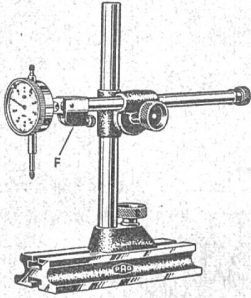

PAG

MESSUHREN

Metrisch: $\frac{1}{100}$, $\frac{1}{400}$, $\frac{1}{500}$, $\frac{1}{1000}$ mm

Engl. Zoll: $\frac{1}{1000}$ ", $\frac{1}{10000}$ "

Spezialität:

Uhren mit 15 und 30 mm Meßweg

Meßuhr - Geräte

Horizontal- und Vertikal-Meßfüße,
Universal-Meßständer und Tische,
Rundlaufkontroll-Apparate, Innen-
und Tiefen-Meßgeräte.

Präzisions-Apparatebau

A. FLURY AG., GRENCHEN