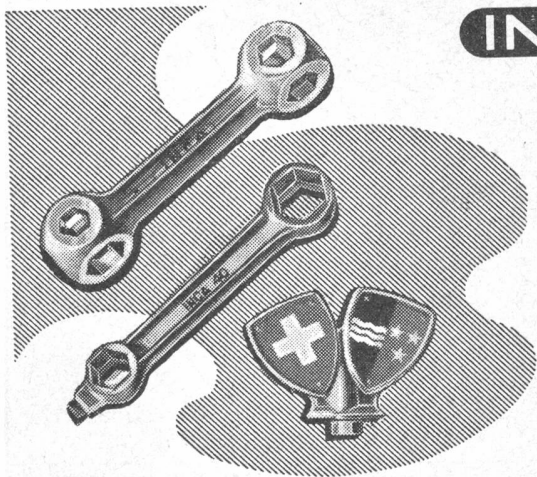

der

**LEDERWERKE STREULE & CIE.
BADEN (Aargau)**

bieten einen vorzüglichen

Schutz gegen Nässe und Kälte

▼

Schweiz. Milchkommission

45

„Jetzt hämmer aber käni Reklamatione meh,
sit mer gnueg Chäs a d'Sach tüend!“

INCA

Die **Fahrradschlüssel INCA** bestehen aus zäher nicht rostender Legierung. Die genauen Schlüsselöffnungen sichern äußerste Schonung der Muttern und Schraubenköpfe.

Die **Fahrradwappen INCA** mit Schweizer- und Kantonswappen sind elegant und einfach zu montieren.