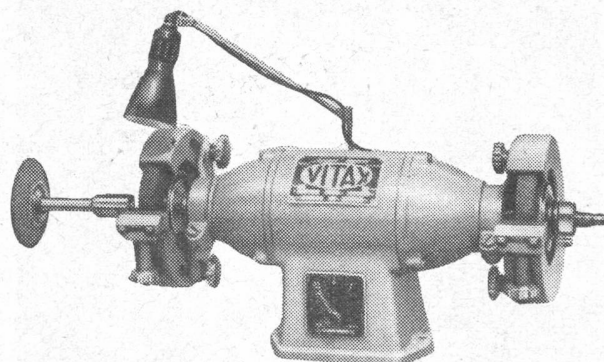

INCA

Die **Fahrradschlüssel INCA** bestehen aus zäher nicht rostender Legierung. Die genauen Schlüsselöffnungen sichern äußerste Schonung der Muttern und Schraubenköpfe.

Die **Fahrradwappen INCA** mit Schweizer- und Kantonswappen sind elegant und einfach zu montieren.

Wir empfehlen Ihnen ferner die

Gepäckträger INCA
Fahrradstützen INCA
Kettenräder INCA

Die **Fahrradteile INCA** sind in allen guten Fachgeschäften erhältlich.

LONSTROFF

GUMMI-FABRIKATE
für alle Industriezweige

Lonstroff AG. Schweiz. Gummiwarenfabrik
Aarau und Genf

Präzisions-
Schrauben- und
Drehteilefabrik

LORETO AG.
SOLOTHURN

Serien-Anfertigung
von gedrehten, ge-
bohrten u. gefrästen

Präzisions-Drehteilen von 0,60 bis 20,00 mm Durchm.

Spezialitäten:

gedrehte Präzisions-Holzschrauben mit gefrästem Gewinde
Selbstspitzender Füllstift „Autopic pat.“
Kreidehalter „Solo“ mit Druckknopf
Nähapparat „Napa“ — Schraubenzieher „SLS“

VITAX

Die neue, kleine Schleif-
und Poliermaschine:
praktisch, kräftig, preiswert

Landert
MOTOREN AG.
BÜLACH-ZÜRICH
TELEPHON (051) 961143