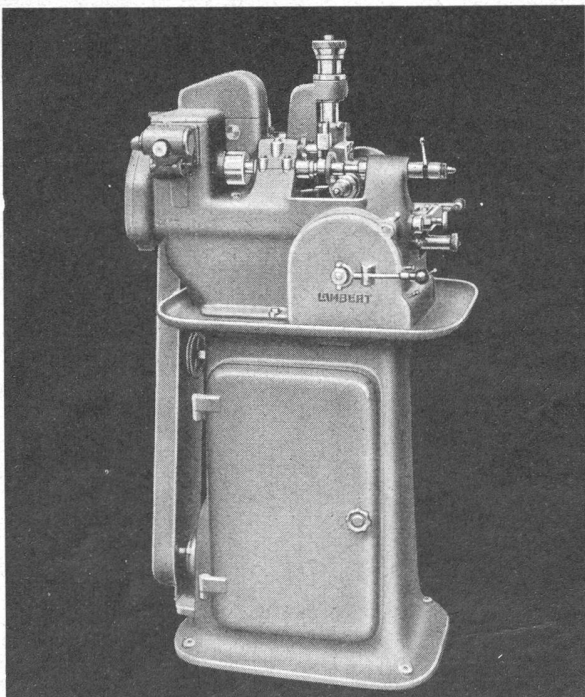

Holen Sie bei Bedarf auch meine Offerte ein.

Abwälzräderfräsmaschine Type 75

MASCHINEN FÜR UHRENFABRIKATION UND APPARATEBAU

S. LAMBERT A.G.
GRENCHEN-SCHWEIZ

Nivada
REGLAVIT

DIE EINZIGE
WASSERDICHTHE
UHR, DIE SIE
SELBST VON
AUSSEN REGU-
LIEREN KÖNNEN.