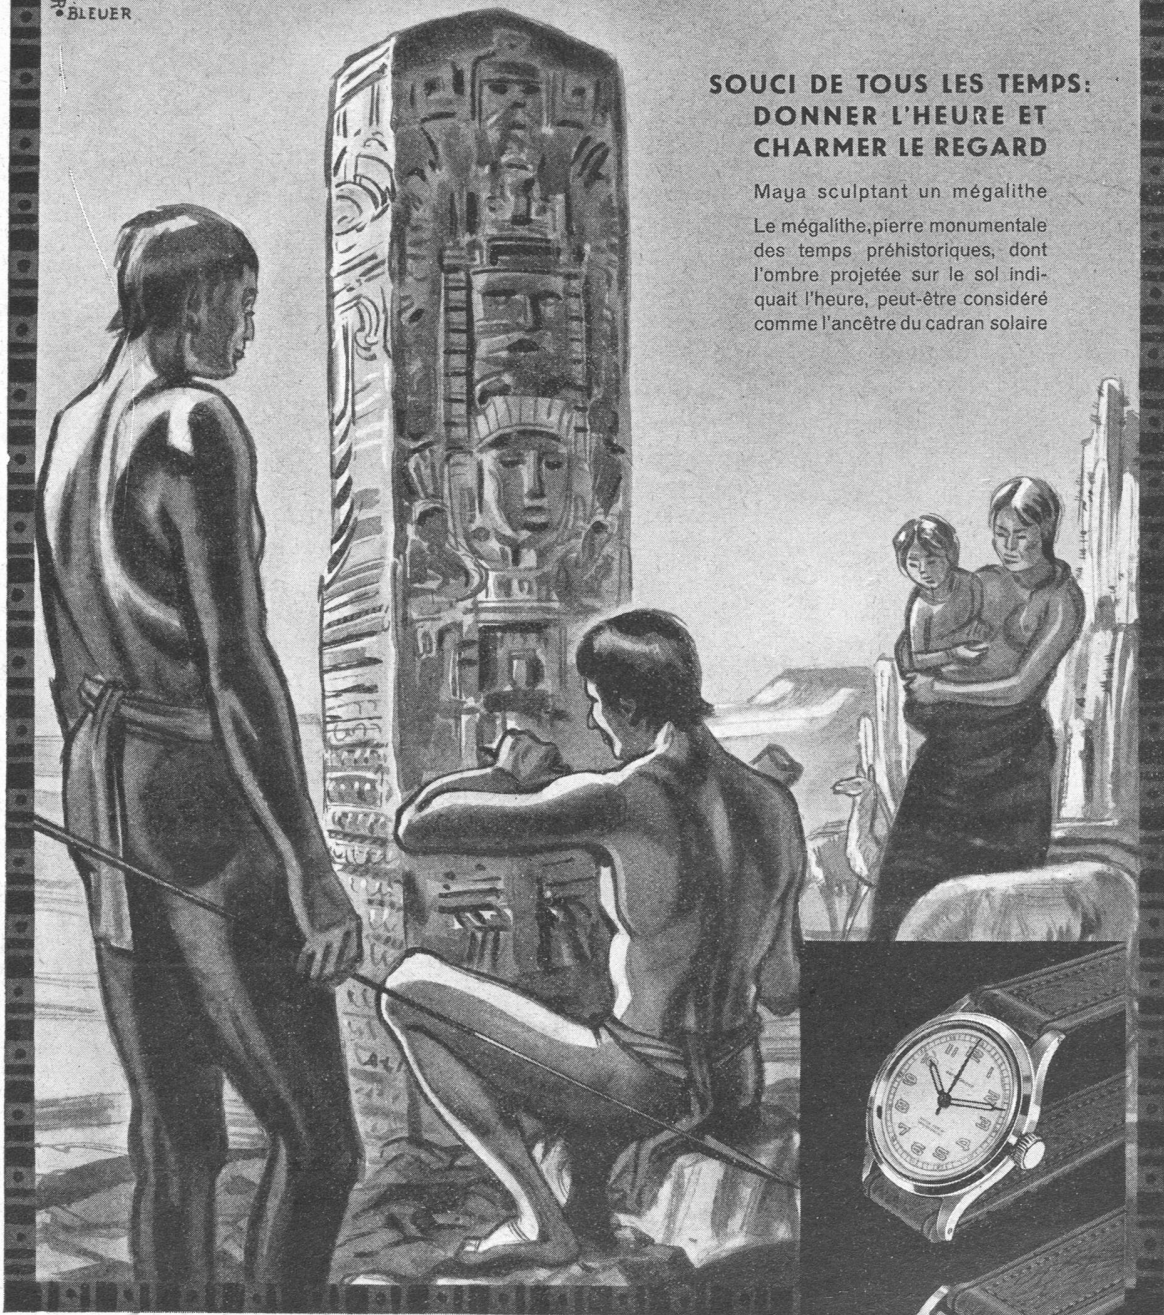

BLEUER

**SOUCI DE TOUS LES TEMPS:
DONNER L'HEURE ET
CHARMER LE REGARD**

Maya sculptant un mégalithe

Le mégalithe, pierre monumentale des temps préhistoriques, dont l'ombre projetée sur le sol indiquait l'heure, peut-être considéré comme l'ancêtre du cadran solaire

**BOITES
SCHMITZ FRÈRES C.O.S.A.
GRENCHEN**