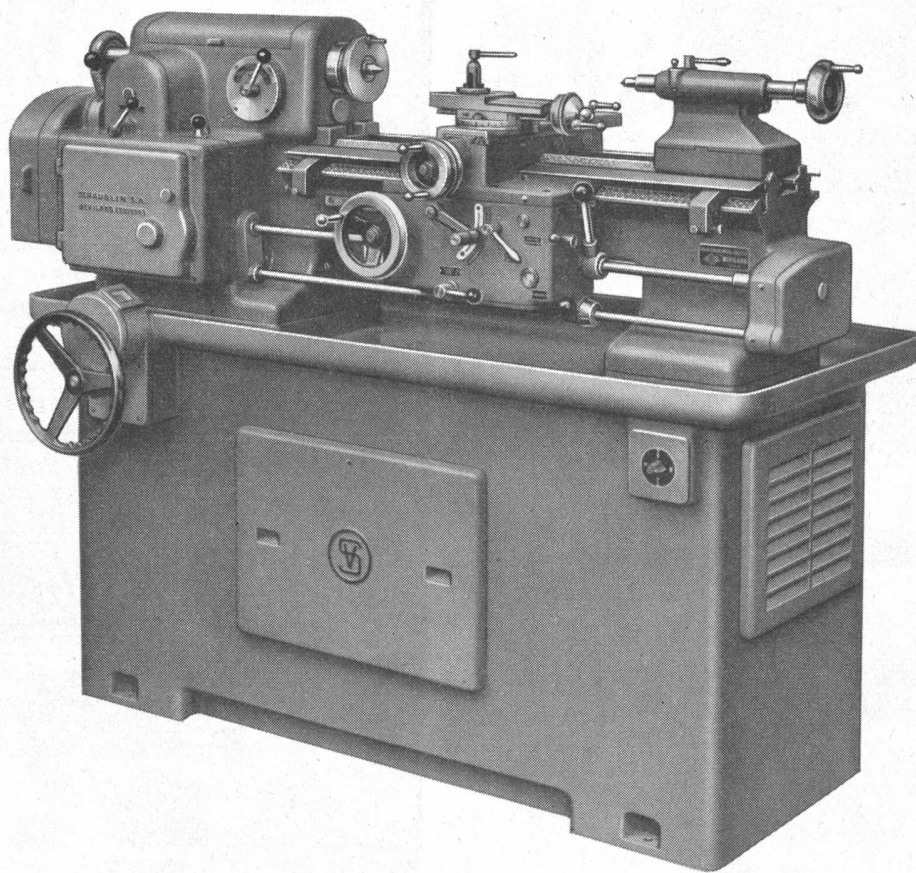

Tour à fileter et à charioter de grande précision SV 120-VM

Hauteur de pointes	120 mm
Distance entre pointes	600 mm
Alésage de l'arbre	25 mm
Moteur	1,5 / 2,7 CV

A. Z.
Zürich 25