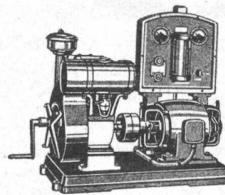

Capacité: en métaux ferreux jusqu'à . . . 30 mm
en laiton et matières légères . . . 200 mm

Spécialité: Cages de barillets pour grosse horlogerie

NOTSTROM-MASCHINEN

für zivile und militärische Zwecke

Benzin-Aggregat 1 Zyl.
luftgekühlt, 2 kVA,
220 Volt, Einphasen-
Wechselstrom, 3000 T.