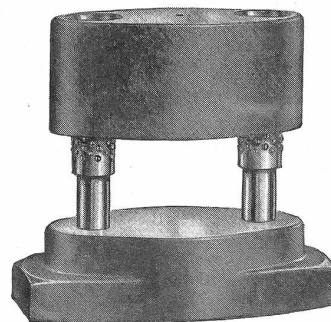

**STANZ-
BLÖCKE**

mit spielfreier Kugel-
führung für Repas-
sier-Werkzeuge oder
Pressen mit großer
Hubzahl

AGATHON AG SOLOTHURN

Telephon 065 / 2 53 53