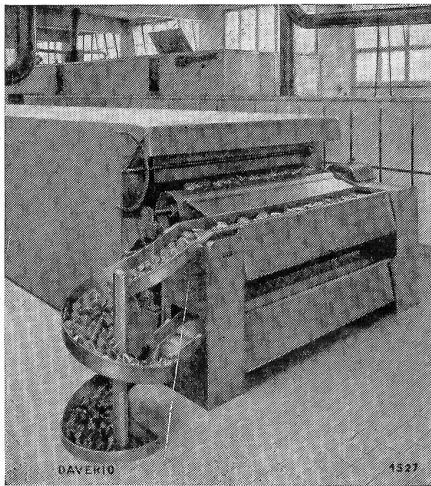

Wir sind Lieferanten von:
Kranken- und Anstaltsmobiliar, Stahl-
rohr-, Wohn-, Büro- und Gartenmöbeln,
Bettstellen aus Metall und Holz, Patent-
matratzen, u. a. auch Spezial-Modellen
für große Matratzenlager in Hütten,
Baracken usw.

Verkauf nur durch Wiederverkäufer.

Basler Eisenmöbelfabrik AG.
Sissach vorm. Th. Breunlin & Co.
Telefon Nr. (061) 7 44 61

Anlagen zu:
Eindampfen, Destillieren, Trocknen, Desinfizieren

Extraktionsanlagen für ölhaltige Früchte und Kno-
chen, sowie Öl- und Fetthärtungsanlagen

Einrichtungen für die Lack- und Firnisindustrie

Beheizungen für industrielle Apparaturen bis 360° C,
mit flüssigem oder dampfförmigem Heizmedium

Vertikaldampfkessel für Leistungen bis 5000 kg/h

Apparate aus nickelplattierten Stählen

Glühhauben, Tiegel, Traggestelle aus hitzebestän-
digen Stählen

Allg. Kessel-, Apparate- und Rohrleitungsbau in
SM-Stahl, rostfreien und plattierten Stählen, Kupfer,
Aluminium, Reinnickel usw.

Hch. Bertrams AG., Basel 13

DAVERIO & CIE. AG.
ZÜRICH

Transportanlage für Brot

Transport-Anlagen

Getreide-Mühlen

Getreide-, Malz- und Kohlen-Silos

Brech- und Sortieranlagen für Kohle und Koks

Kesselbeschickungsanlagen

Ölwalzwerke, Schlagmühlen

Im gleichen Schritt und Tritt!