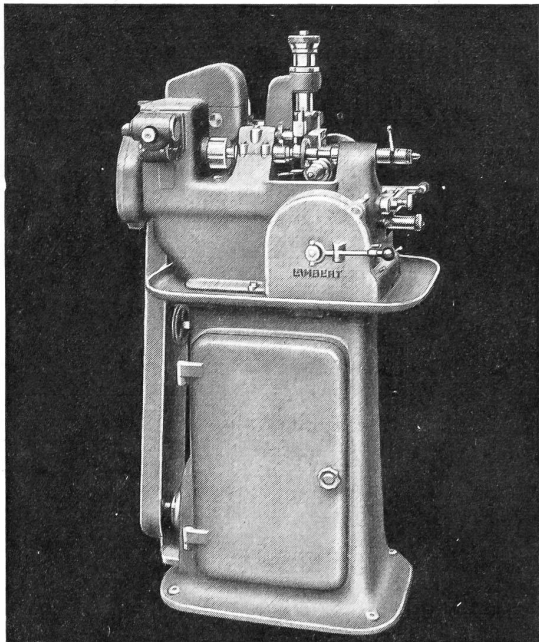

Abwälzräderfräsmaschine Type 75

MASCHINEN FÜR UHRENFABRIKATION UND APPARATEBAU

S. LAMBERT A.G.
GRENCHEN-SCHWEIZ