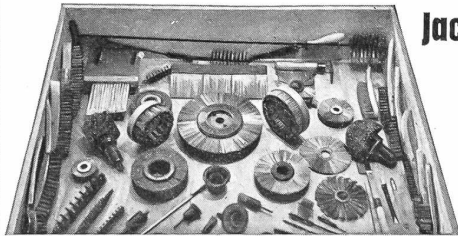

Jacq. Thoma AG.

Winterthur
Drahtbürstenfabrik

Telephon (052) 2 67 73

Präzisionswerk Seewen-Schwyz

A. KISTLER-SCHNEBLI vorm. A. GANZ-HAHN

Ich offeriere Ihnen die seit Jahren bestbewährten und von uns fabrizierten:

Sicherheitsschlösser, Einbauszylinder für Kasten- u. Einsteckschloß, diverse Typen für alle Zwecke, Marke «BAAL». Ersteller von Passe-partout-Anlagen über General- sowie Gruppen- und Zentralschlüssel gehend. Spez. Fabrik- und Büroräume. Referenzen stehen zur Verfügung.