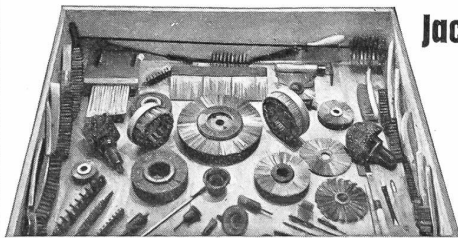

Jacq. Thoma AG.

Winterthur
Drahtbürstenfabrik

Telephon (052) 2 67 73

Präzisionswerk Seewen-Schwyz

A. KISTLER-SCHNEBLI vorm. A. GANZ-HAHN

Ich offeriere Ihnen die seit Jahren bestbewährten und von uns fabrizierten:

Sicherheitsschlösser, Einbauszylinder für Kasten- u. Einsteckschloß, diverse Typen für alle Zwecke, Marke «BAAL». Ersteller von Passe-partout-Anlagen über General- sowie Gruppen- und Zentralschlüssel gehend. Spez. Fabrik- und Büroräume. Referenzen stehen zur Verfügung.