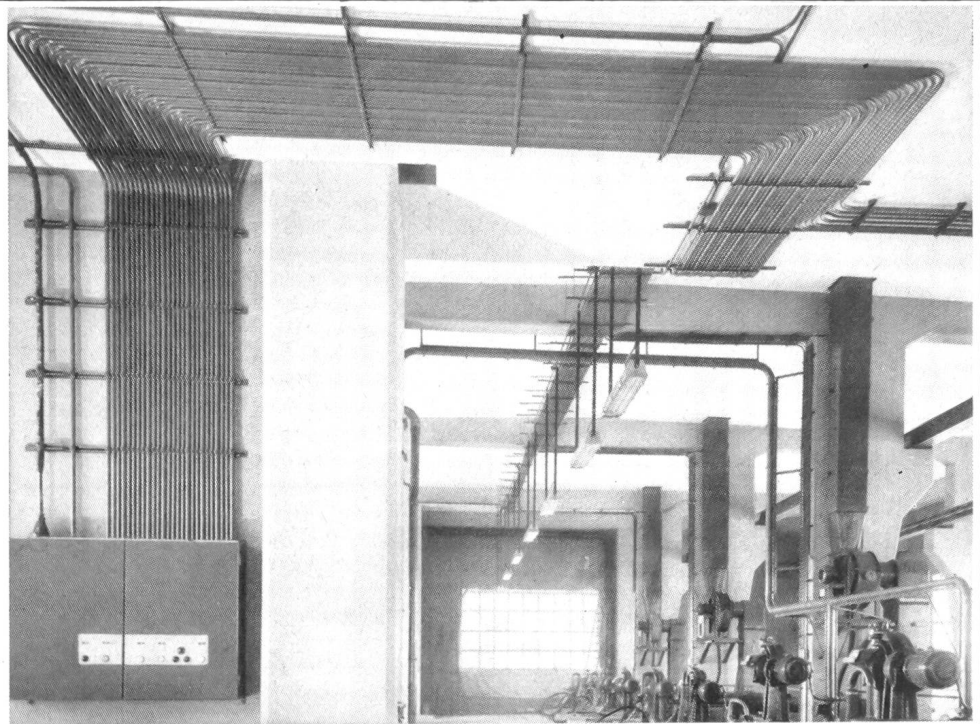

**Georg Fischer Aktiengesellschaft, Schaffhausen**

P 312/1 a

Telephon: (053) 5 60 31 / 5 70 31

Woertz-Profilschienen No 4382/4383 aus Stahl oder Anticorodal und Zubehörteile ermöglichen rasche und übersichtliche Verlegung von Rohr- und Kabelsträngen. Die gleichen Profilschienen mit entsprechenden Verbindungs-Stücken dienen auch zum Bau von Schalttafeln und Verteilgestellen.