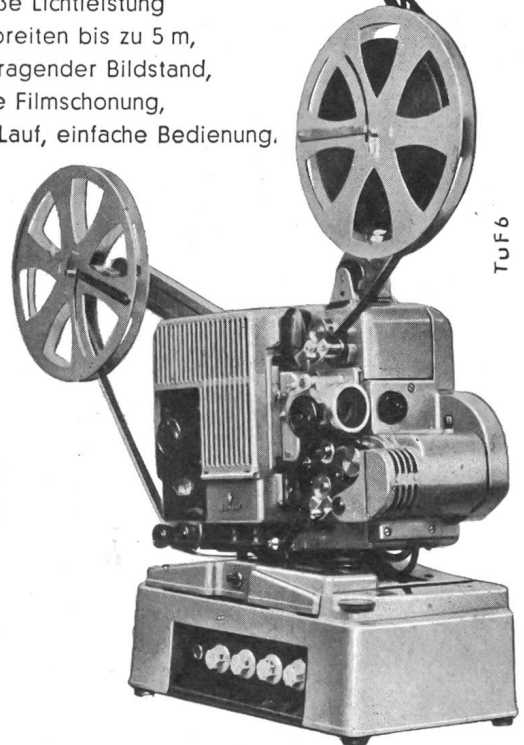

# PROJEKTOR

»2000«

Als Stumm- oder Tonprojektor lieferbar.

Große Lichtleistung  
für Bildbreiten bis zu 5 m,  
hervorragender Bildstand,  
äußerste Filmschonung,  
ruhiger Lauf, einfache Bedienung.

TuF 6

Generalvertretung