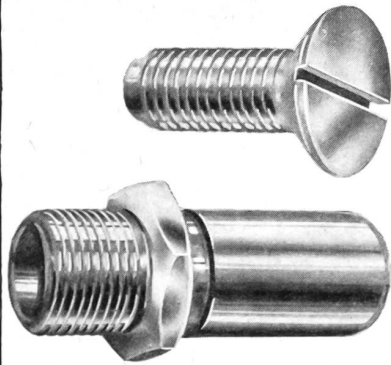

DECOLLETAGES-FASSONSTÜCKE

fabrizieren wir auf modernsten Maschinen, nach Zeichnungen oder Muster, in kleinen und grossen Serien.

Fragen Sie **EVA** an
Telefon (064) 2 36 37

Alle Federn von Baumann & Co. AG., Rüti-Zch. Telefon 055/26412