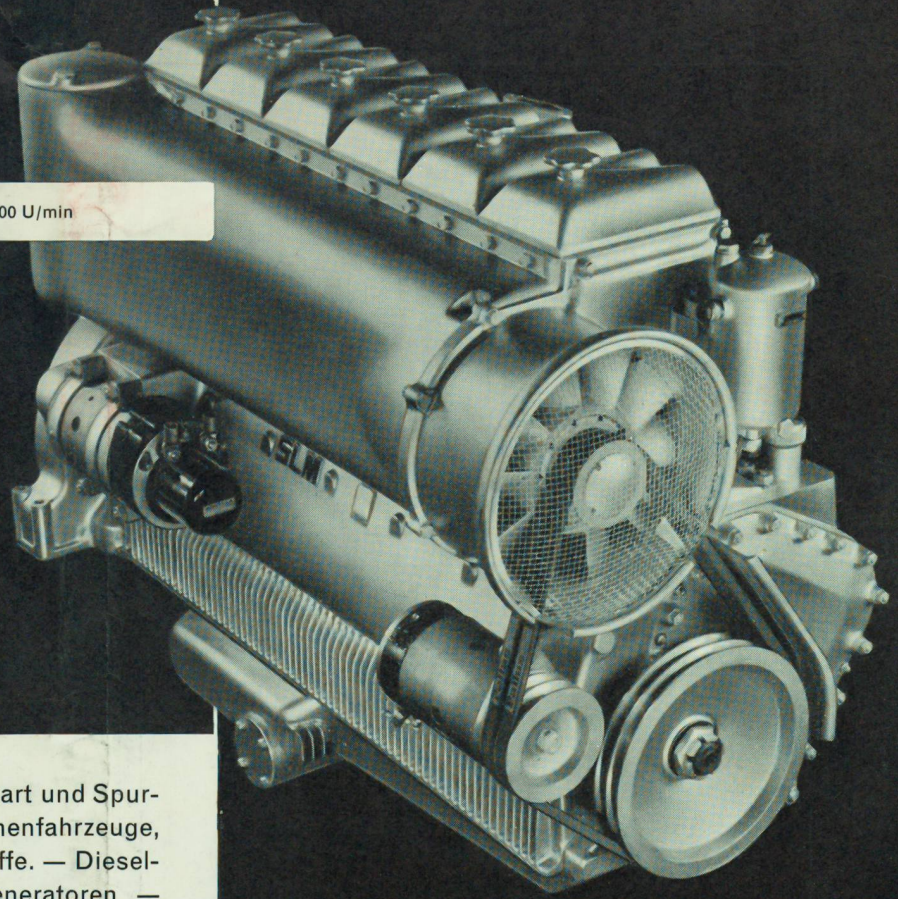

Luftgekühlter Dieselmotor, Höchstleistung 110 PS bei 2200 U/min

Elektro-, Diesel- und Dampf-Lokomotiven jeder Bauart und Spurweite. — Öldruckbetätigte Stufengetriebe für Schienenfahrzeuge, sowie Untersetzungs- und Wendegetriebe für Schiffe. — Dieselmotoren, Gasmotoren, Zweistoffmotoren, Gasgeneratoren — Rotationskompressoren, Vakuumpumpen, Wasserringpumpen, Kreiskolbengebläse, voll- und halbautomatische Gasfernversorgungs- und Gasspeicheranlagen. — Dampfkessel und raschlaufende Dampfmaschinen. — Hochdruck-Ölpumpen mit steter Förderung und automatischer Mengenregulierung. — Apparate und Anlagen für die Lebensmittel-, Genußmittel- und chemische Industrie. — Gießereierzeugnisse.

Schweiz. Lokomotiv- und Maschinenfabrik Winterthur

SLM