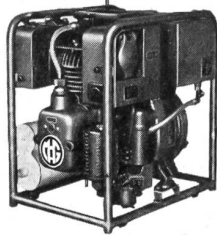

## Benzin-Elektro-Aggregate

Einphasen-  
Wechselstrom  
220V/50 Perioden

*Die Modelle  
der Armee*

400 Watt — 24 kg  
800 Watt — 37 kg

Wir fabrizieren Benzin-Elektro-Aggregate bis 5 kW und 7 KVA

**MOTOSACOCHE S. A. GENF / SCHWEIZ**  
Telephon 022 . 24 43 30