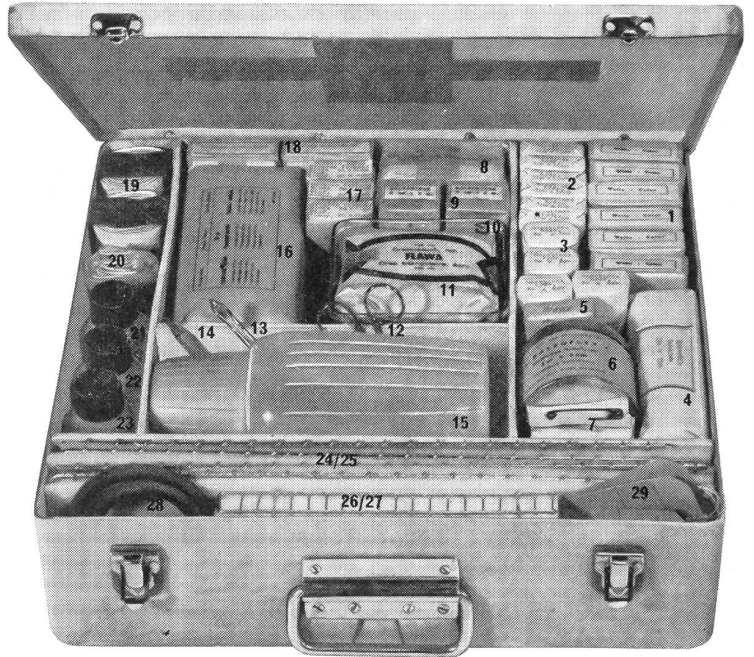

## Erste-Hilfe-Koffer

aus Kunstglasfaserstoff, 40×40×11 cm,  
Gewicht komplett zirka 7 kg

Bruchsicher, licht- und säurefest,  
kälte- und wärmebeständig, abgedichtet gegen Staub  
und Wasser, mit verstellbaren Rückengurten