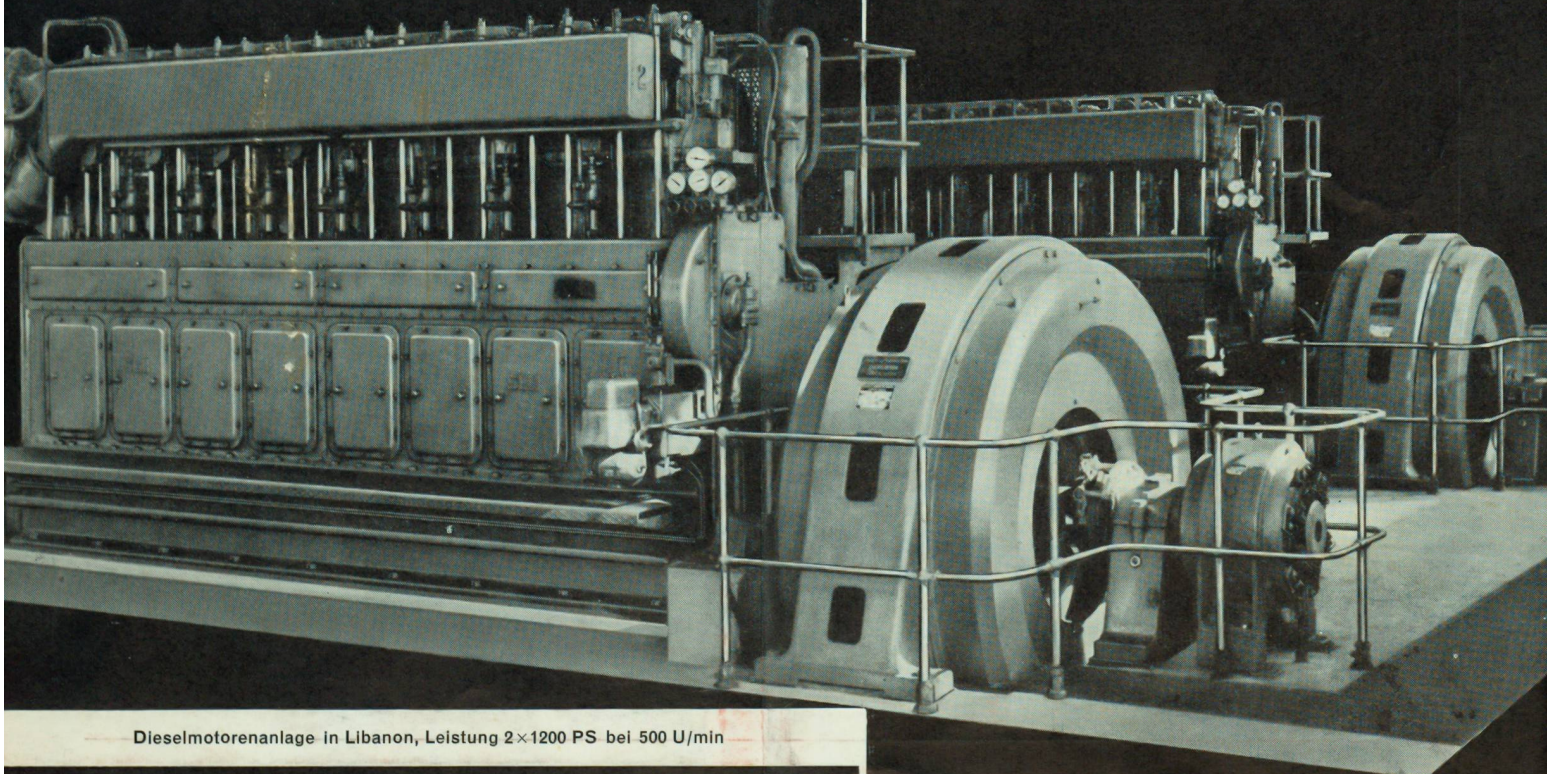

**Schweiz. Lokomotiv- und Maschinenfabrik Winterthur**

**SLM**

— Dieselmotorenanlage in Libanon, Leistung 2 x 1200 PS bei 500 U/min —