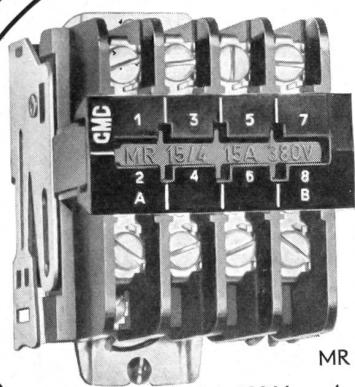

106033.VI

Mobile Terminalstation im Einsatz

BROWN BOVERI 106036.VI

Aufbau des Antennenmastes

BROWN BOVERI 106034.VI

Mikrowellen- Mehrkanal- Richtstrahlanlagen

im Dienste der Schweizer Armee

**AG. BROWN, BOVERI & CIE.
BADEN**

MR 6/10
6 A 380 V~ 10-polig

MR 6/5
6 A 380 V~ 5-polig

MR 15/4
15 A 380 V~ 4-polig

Steuerschütze

MR

Neue Elemente in der Kette
von Steuer-Apparaten

Auf kleinstem Raum eine möglichst grosse Anzahl Kontakte zu besitzen ist eine wichtige Forderung an Steuerschütze. Bei allen Typen beträgt die Grundfläche nur 57 x 79 mm