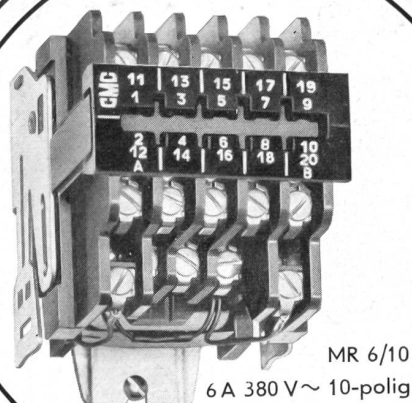

106033.VI

Mobile Terminalstation im Einsatz

BROWN BOVERI 106036.VI

Aufbau des Antennenmastes

BROWN BOVERI 106034.VI

Mikrowellen- Mehrkanal- Richtstrahlanlagen

im Dienste der Schweizer Armee

**AG. BROWN, BOVERI & CIE.
BADEN**

MR 6/10
6 A 380 V~ 10-polig

MR 6/5
6 A 380 V~ 5-polig

MR 15/4
15 A 380 V~ 4-polig

Steuerschütze

MR

Neue Elemente in der Kette
von Steuer-Apparaten

Auf kleinstem Raum eine möglichst grosse Anzahl Kontakte zu besitzen ist eine wichtige Forderung an Steuerschütze. Bei allen Typen beträgt die Grundfläche nur 57 x 79 mm

Schliess- und Öffnungskontakte sind wahlweise wechselbar

Dank den senkrecht aufeinanderstehenden Bewegungsrichtungen des Ankers und der Kontakte schaltet das Schütz prellfrei

Die hohe Lebensdauer von 20 Millionen Stellungswechseln ist besonders für Werkzeugmaschinen-Steuerungen wichtig