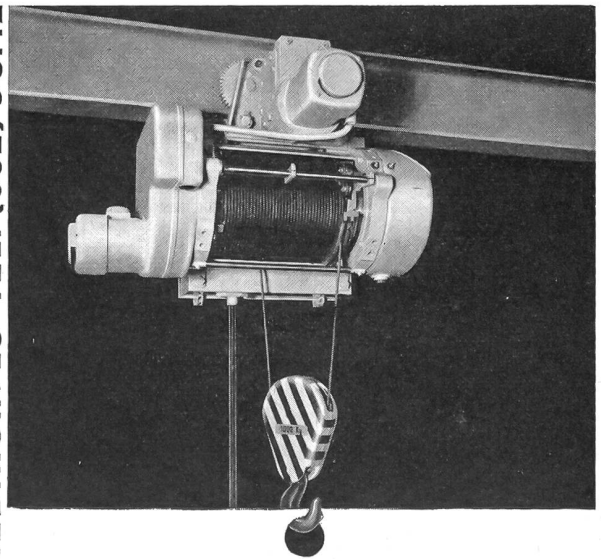

Gewindebohrer, Schneideisen, Gewindelehren, Gewinderillenfräsen

Ernst Schäublin AG., Oberdorf (Bld.)

WERKZEUGFABRIK

Telephon (061) 84 73 55

BRUN & CIE. AG. NEBIKON / LU TEL. (062) 9 5112