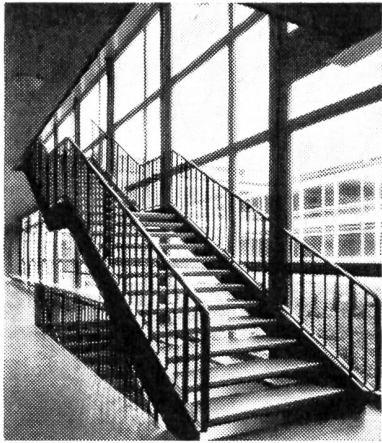

STAHLTREPPEN

in allen Formen

SERVICETREPPEN FÜR TANKANLAGEN

GARAGETORE

in jeder Grösse

Gebr. Demuth & Co. Baden

KONSTRUKTIONSWERKSTÄTTEN

Mellingerstr. 15, Tel. 056.25444/25954