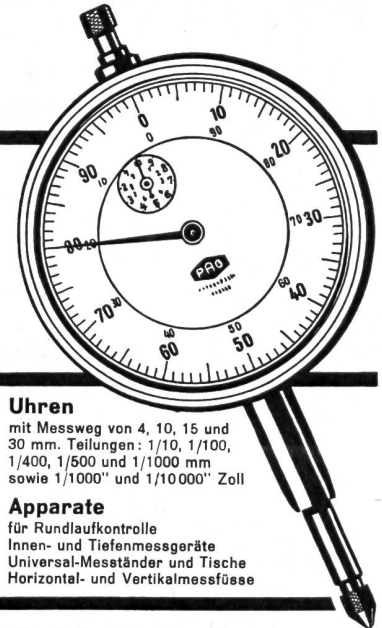

Daverio AG Zürich

Heinrichstr. 221 Tel. 051/42 1777

Nr. 120

Nr. 145

Nr. 52

Nr. 135

Uhren

mit Messweg von 4, 10, 15 und
 30 mm. Teilungen: 1/10, 1/100,
 1/400, 1/500 und 1/1000 mm
 sowie 1/1000" und 1/10000" Zoll