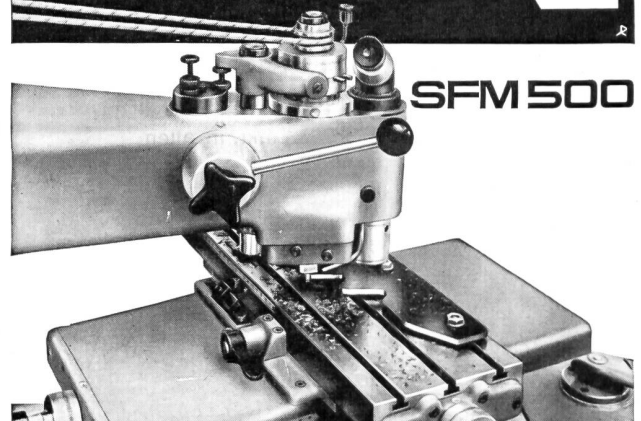

Schablonen zum
Kopierdrehen
Kopierfräsen und
Kopierschleifen
sowie Formlehren
aller Art, aus Messing
oder Stahlblech
bis 5 mm Stärke
bearbeitet rasch
und genau die

Schablonen-Fräsmaschine

SFM 500

AKTIENGESELLSCHAFT
FRITZ STUDER
Glockenthal - Thun/Schweiz