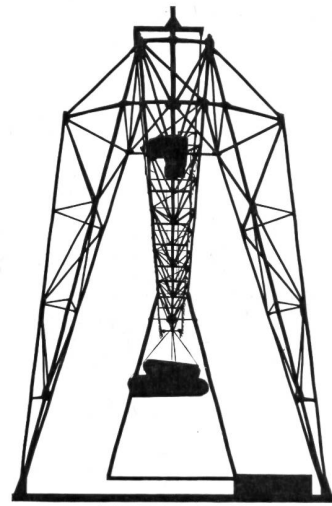

STAHLTREPPEN

in allen Formen

SERVICETREPPEN FÜR TANKANLAGEN

GARAGETORE

in jeder Grösse

Gebr. Demuth & Co. Baden

KONSTRUKTIONSWERKSTÄTTEN

Mellingerstr. 15, Tel. 056.25444/25954