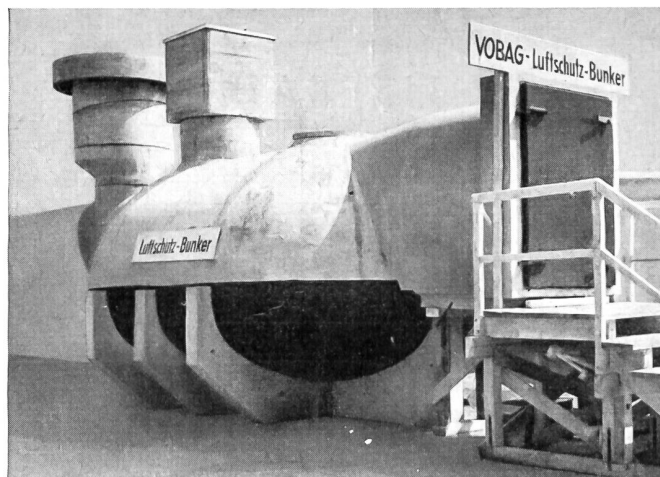

Unterirdisch, grundwasserfrei einzubauender
Luftschutzunterstand mit Grobsandfilter,
künstlicher Lüftung und
Notausstieg

Vobag

AG für vorgespannten Beton

Adliswil - Zürich