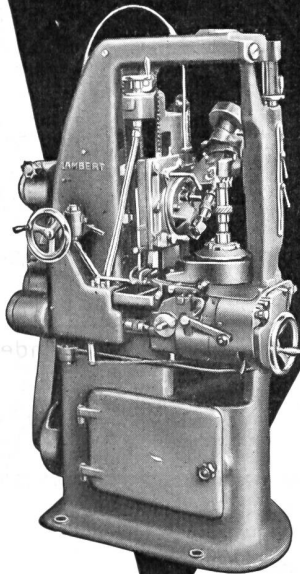

Durisol

das bewährte Baumaterial

DURISOL AG für Leichtbaustoffe Dietikon

Telephon 051.886981

LAMBERT