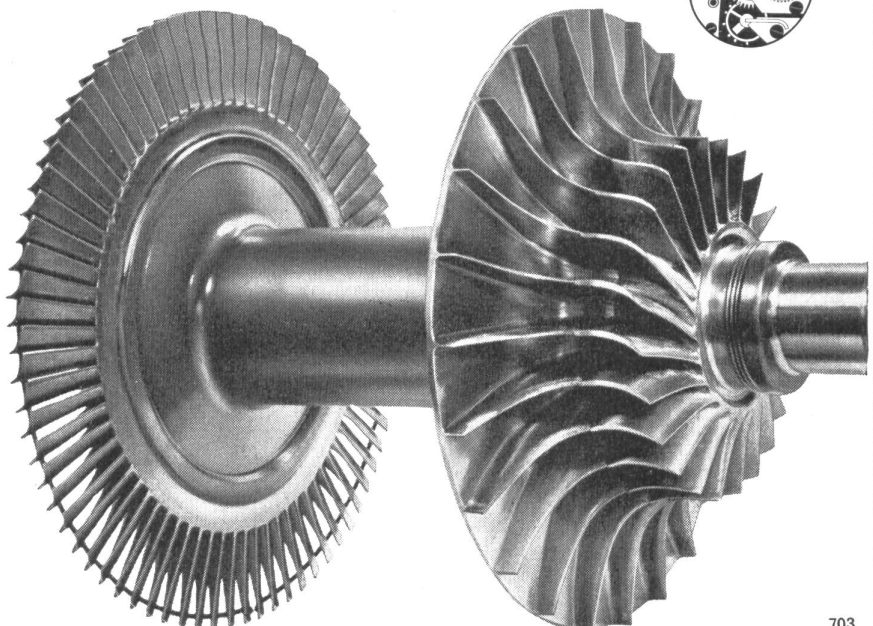

OERTLI

kennt Ihre Probleme!

Lassen Sie sich unverbindlich beraten
für

vollautomatische **Oelfeuerung**
vollautomatischen **Korrosionsschutz**
vollautomatische **Wasserenthärtung**

ING. W. OERTLI AG, DÜBENDORF ZH, TELEFON 051 . 85 05 11

SULZER

Gebrüder Sulzer
Aktiengesellschaft
Winterthur

Die Genauigkeit und Qualität der Schweizer Uhr sind weltbekannt. Wissen Sie aber auch, daß unsere Erzeugnisse im Maschinenbau im Verhältnis zu ihrer Größe den gleichen Genauigkeitsgrad aufweisen wie die Schweizer Uhr? Zum Beispiel die Schaufeln des hier abgebildeten Triebwerk-Rotors sind zum Teil mit einer Genauigkeit von $\frac{1}{100}$ mm bearbeitet und müssen zudem noch sehr hohen Temperaturen standhalten.

Spitzenleistungen werden nur erzielt durch unermüdete Forschung und Entwicklung sowie durch qualifiziertes berufliches Können der Belegschaft.

Im Bau von Düsentriebwerken ist Sulzer spezialisiert. Wir stellen Einzelteile und ganze Baugruppen her; auch für den Zusammenbau und Probetrieb vollständiger Düsentriebwerke sind wir eingerichtet. Dies ermöglicht uns die Übernahme von Unterhaltsarbeiten, Versuchen oder Lizenzaufträgen.

703