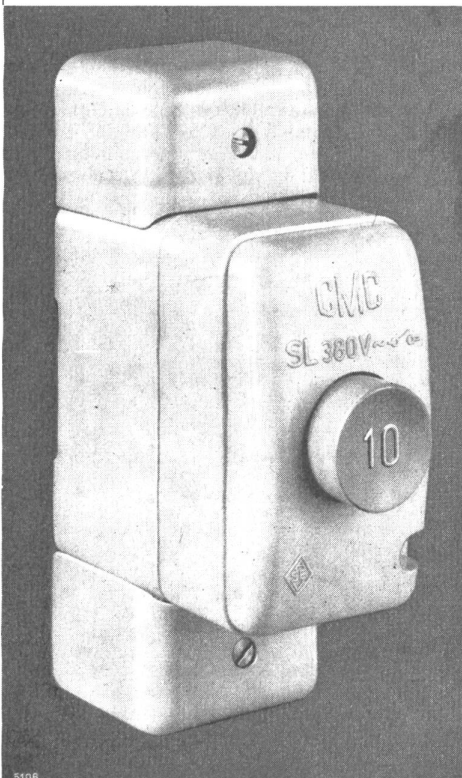

368

Sicherungsautomat Typ SL

0,25 0,5 1 2 4 6 10 15 A 380 V

Moderne Bauten werden heute mit **GMC**-Sicherungsautomaten ausgerüstet. Der **GMC**-Sicherungsautomat ist die zeitgemäße Sicherung. Ein Fingerdruck bringt Licht und Kraft. **GMC**-Sicherungsautomaten sind jederzeit betriebsbereit, 100% berührungsgeschützt und Schalter und Sicherung zugleich.