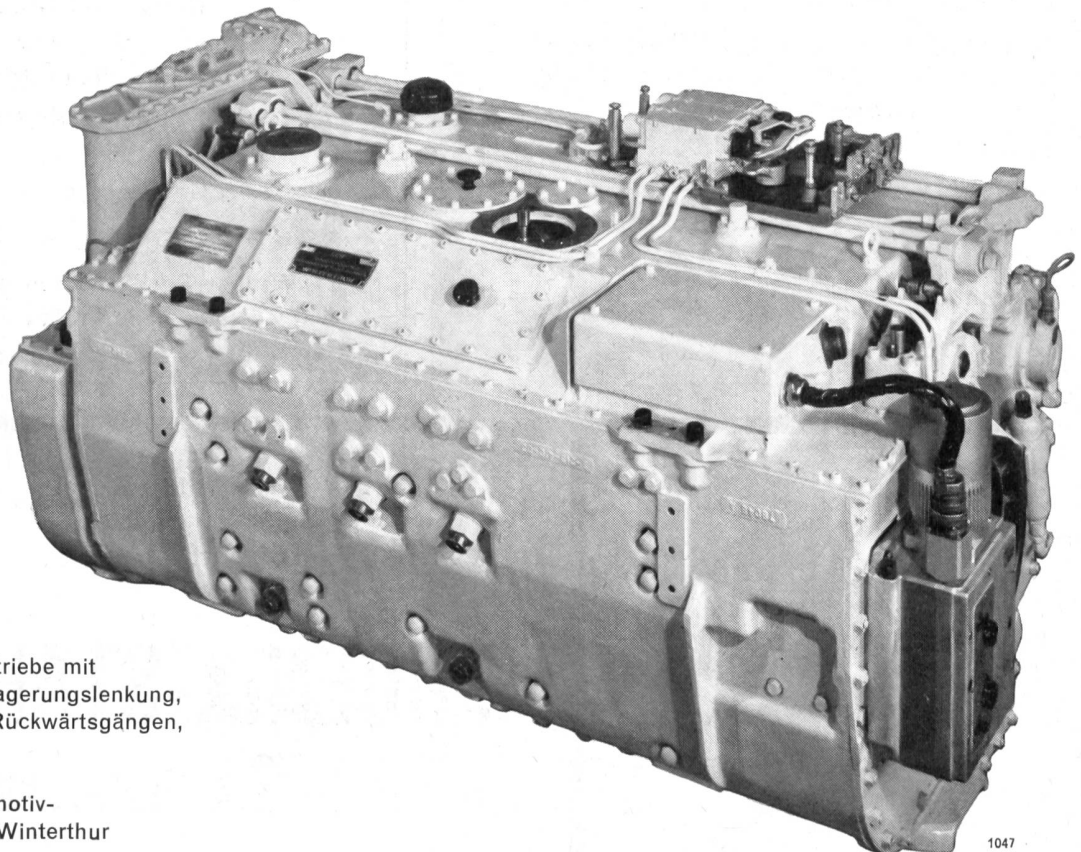

Wullschlegler & Schwarz 4001 Basel

Unterer Heuberg 2 Telefon 061 / 23 55 22

CHIRURGISCHE INSTRUMENTE, APPARATEBAU, EIGENE WERKSTÄTTE

Fahr- und Lenkgetriebe zu Panzer PZ 61

SLM

Lamellenkupplungsgetriebe mit
hydrostatischer Überlagerungslenkung,
6 Vorwärtsgängen, 2 Rückwärtsgängen,
1 Anortgang