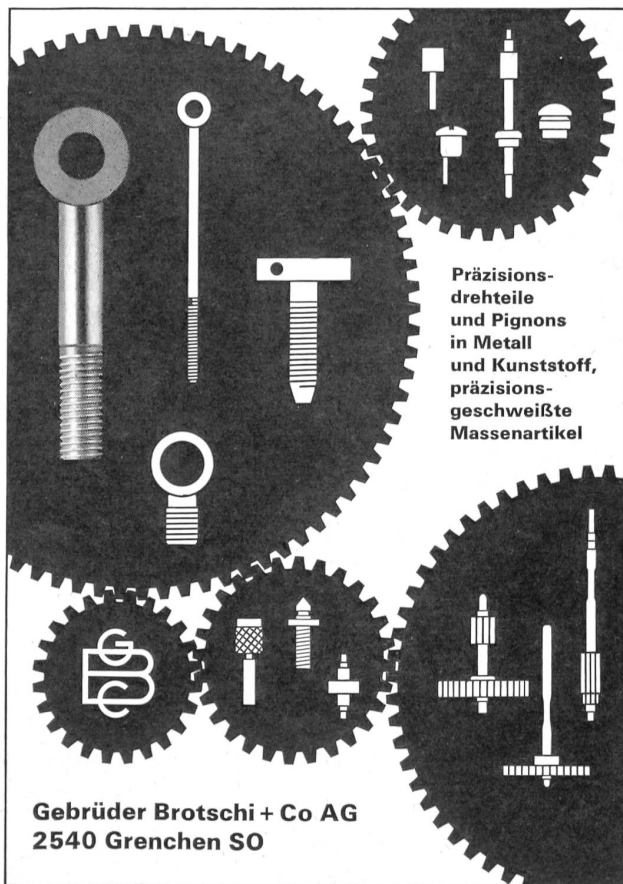

Präzisions-
drehteile
und Pignons
in Metall
und Kunststoff,
präzisions-
geschweißte
Massenartikel

Gebrüder Bertschi + Co AG
2540 Grenchen SO