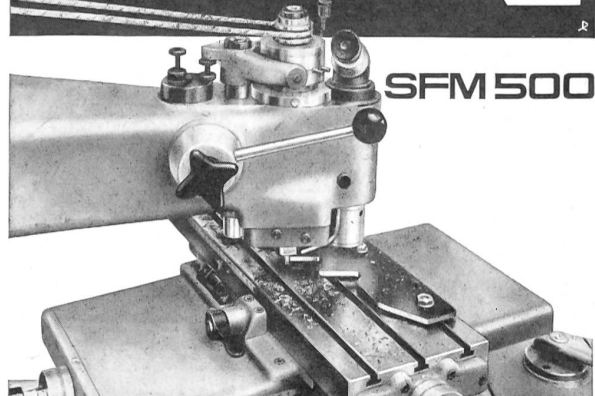

Vereinigte Drahtwerke AG Biel

Schablonen zum
Kopierdrehen
Kopierfräsen und
Kopierschleifen
sowie Formlehren
aller Art, aus Messing
oder Stahlblech
bis 5 mm Stärke
bearbeitet rasch
und genau die

Schablonen-Fräsmaschine