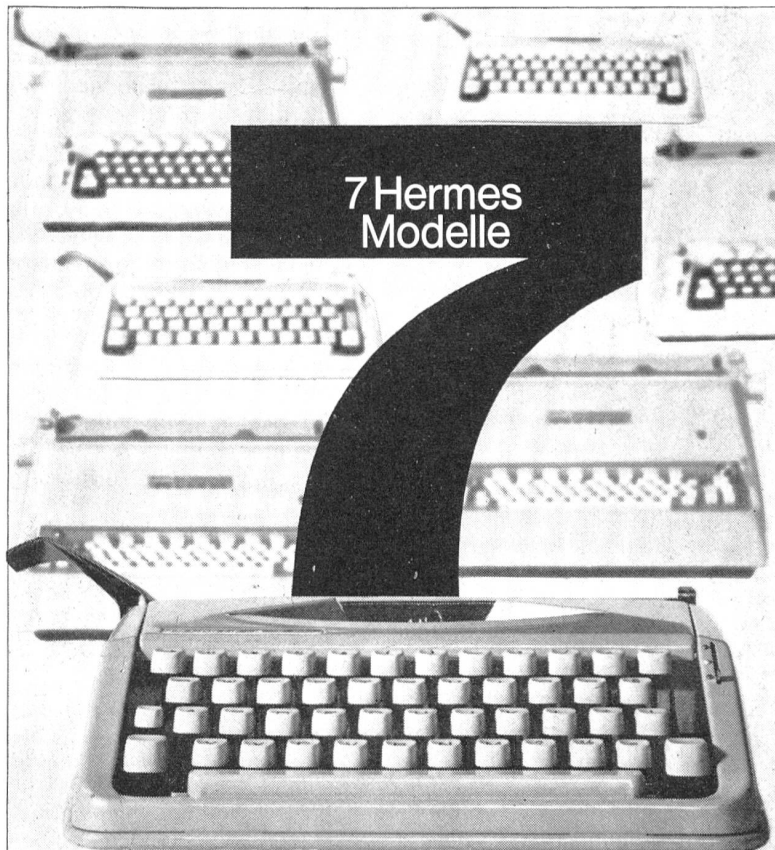

7 Hermes Modelle

HERMES

Die geeignete Schreibmaschine auch für Sie. 7 Modelle in 16 Varianten mit 16 Schriftarten und 70 verschiedenen Tastaturen. Modelle ab Fr. 248.—
Miete/Teilzahlung/Tausch

Hermag

Hermes Schreibmaschinen AG
Waisenhausstr. 2, 8001 Zürich
Generalvertretung für die deutschsprachige Schweiz.