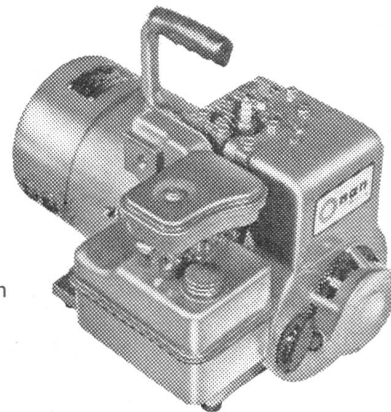

Notstromgruppen

mit Benzin- oder Dieselmotoren

ONAN ENGINE / GENERATOR DIVISION
Studebaker
CORPORATION

Tragbare oder fahrbare Modelle

Unabhängig vom Ortsnetz

Verschiedene Grössen
400 Watt-200 KW

Kurze Lieferfristen

Wir haben auch Mietgruppen am Lager

Verlangen Sie eine unverbindliche Offerte

AKSA AG, INGENIEURBÜRO 8116 Würenlos,
Telefon 056/35643