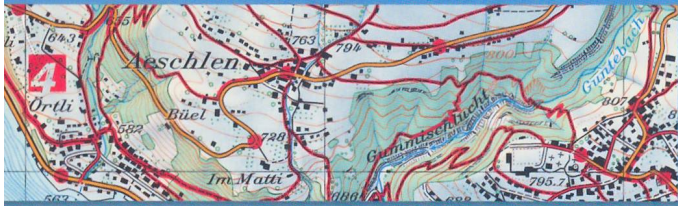

Ein Dienst der *ETH-Bibliothek*
ETH Zürich, Rämistrasse 101, 8092 Zürich, Schweiz, www.library.ethz.ch

<http://www.e-periodica.ch>

Noch mehr Wander-Spass mit den NEUEN Wanderkarten 1:25 000

Reich an Details und genau
Öffentliche Verkehrsmittel mit Haltestellen
Hütten, abgelegene Gasthöfe
Offizielle Karte der Schweizer Wanderwege