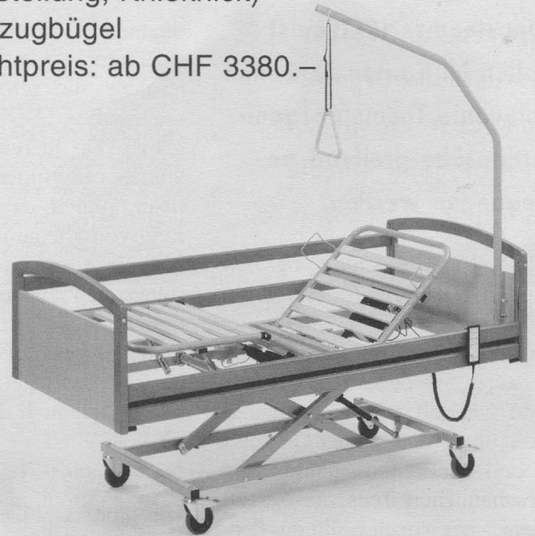

Download PDF: 02.02.2025

ETH-Bibliothek Zürich, E-Periodica, <https://www.e-periodica.ch>

Damit es im Alltag leichter geht

SHOPPRIDER®

- Länge: 115 cm
- Reichweite: ca. 25 km
- Geschwindigkeit: 10 km/h
- Zuladung: 120 kg
- Zerlegbar in: 3 Teile
- abgebildetes Modell 889L:
CHF 5364.-,
weitere Modelle
ab CHF 2803.-

Elektrisches Pflegebett

- Holzumrandung in Buche
- Abnehmbare Seitengitter
- 3 Elektromotoren (Kopf- und Fussteil-
verstellung, Knieknick)
- Aufzugbügel
- Richtpreis: ab CHF 3380.-

VERMEIREN (SCHWEIZ) AG