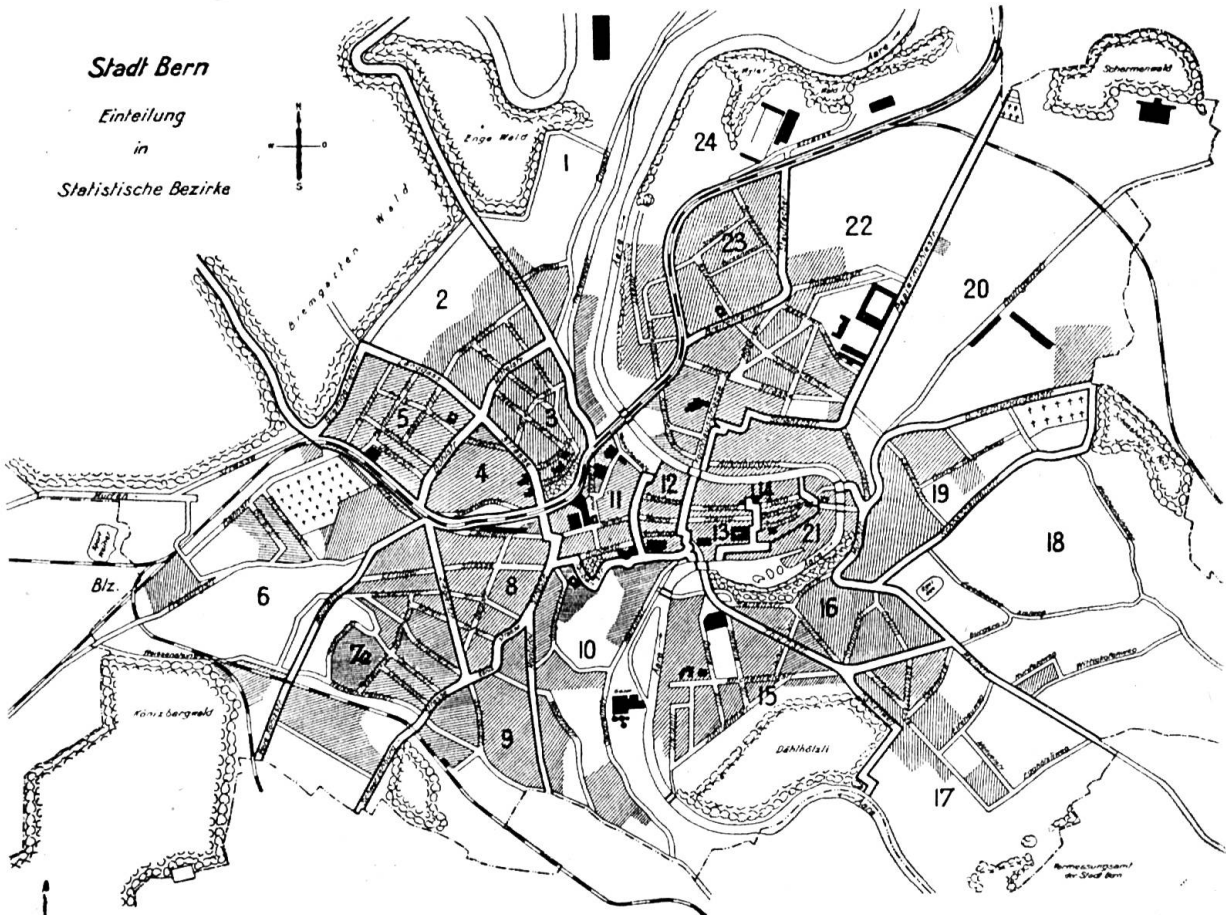

Die Wohnverhältnisse
in der
Stadt Bern

Nach den Ergebnissen der Wohnungs-
zählung vom 1. Dezember 1920

Stadt Bern
Einteilung
in
Statistische Bezirke

Stadt-Teile

I Innere Stadt Stat. Bez.	11-14, 21	1 Enge Felsenau
II Länggass Felsenau	1-5	2 Neufeld
III Weissenbühl Mattenhof		3 Innere Länggasse
		4 Stadtbäch
IV Kirchenfeld Schosshalde	15-19	5 Muesmart
V Breitenrain Altenberg	20, 22, 23	6 Mattigen
VI Lorraine	24	7 Sulgenbäch
VII Bümpliz	Blz.	8 Mattenhof