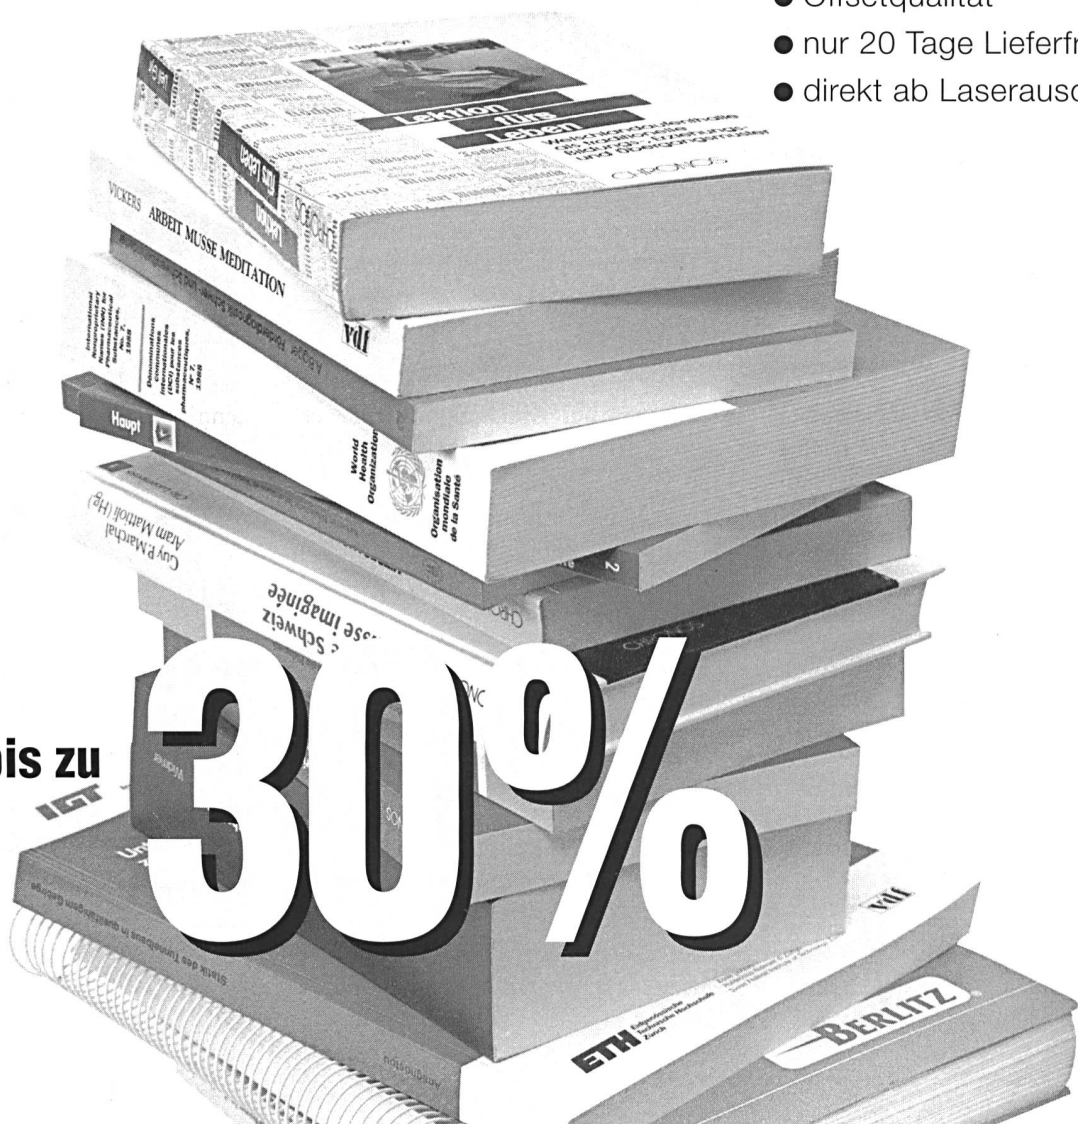

# Direktoffset

**30% günstiger drucken interessiert uns...**

Verlangen Sie ein Gespräch mit einem unserer Aussendienstmitarbeiter.

Wir helfen Ihnen gerne,  
Ihr nächstes Druck-  
problem zu lösen.

- Druckformate:  
33 x 46 cm  
70 x 100 cm
- einfarbig Schwarz
- günstiger als Offset
- Offsetqualität
- nur 20 Tage Lieferfrist
- direkt ab Laserausdruck