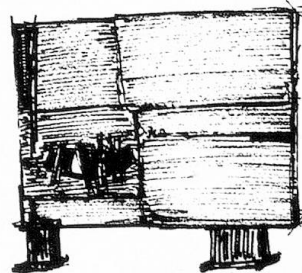

Erwin Rehmann 1921
vit à Laufenbourg Argovie
Paroi de fer I 1960-1962