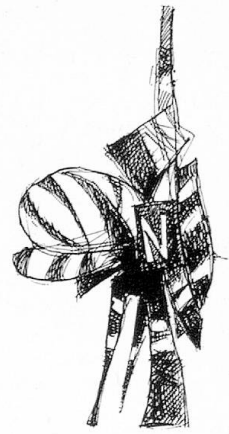

MOSEK
URBANOCOLÉOPTÈRE
1974