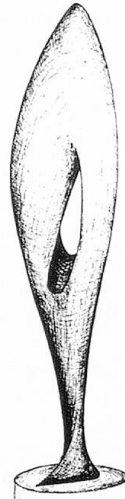

GENEVE SCULPTURE EN VILLE

17 ARTISTES SUISSES

15. 6 - 15. 9. 1974.

"Sol das wieder eine
fakale Sonnenwand"
1972 Pl. 40000 -
Chromblech poliert

1972 Biennale Venezia
1973 Gimpel + Hansmann
Zürich
1974 Cabinet de l'Alcove
Genève

Hächler 74

Erwin Rehmann 1921
vit à Laufenbourg Argovie
Paroi de fer I 1960-1962