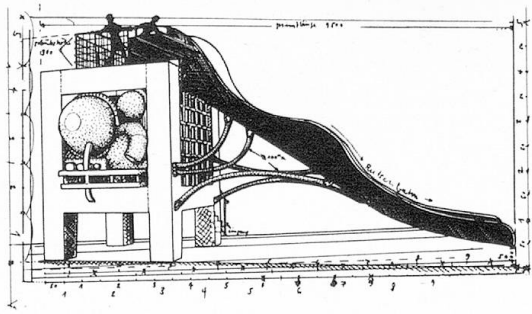

GENEVE SCULPTURE EN VILLE

17 ARTISTES SUISSES

15. 6 - 15. 9. 1974.

Bernhard Luginbühl 1929
vit à Möttschwil Berne
Grand Boss 1972