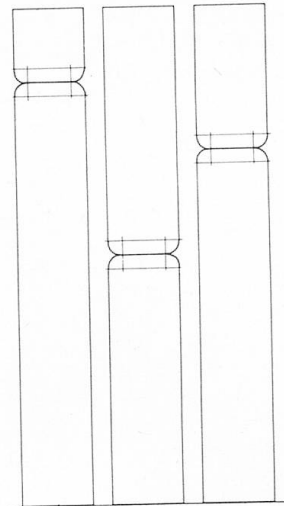

GENEVE SCULPTURE EN VILLE

17 ARTISTES SUISSES

15. 6 - 15. 9. 1974.

"Sol das wieder eine
fakale Sonnenwand"
1972 Pl. 40000 -
Chromblech poliert

1972 Biennale Venezia
1973 Gimpel + Hansmann
Zürich
1974 Cabinet de l'Alcove
Genève

Hächler 74

Erwin Rehmann 1921
vit à Laufenbourg Argovie
Paroi de fer I 1960-1962