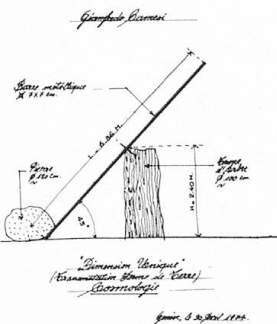

Plan de situation

Gianfredo Camesi 1940
vit à Genève
Cosmologie 1972