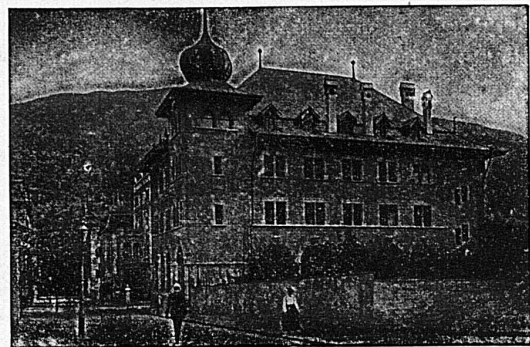

**BANQUE CANTONALE
DU VALAIS
SION**

CAPITAL ET RÉSERVES: Fr. 8,225,000

Garantie illimitée de l'Etat du Valais

Emet des titres à 3 et 5 ans au taux de 4³/₄ 0/0

Traite toutes opérations de banque