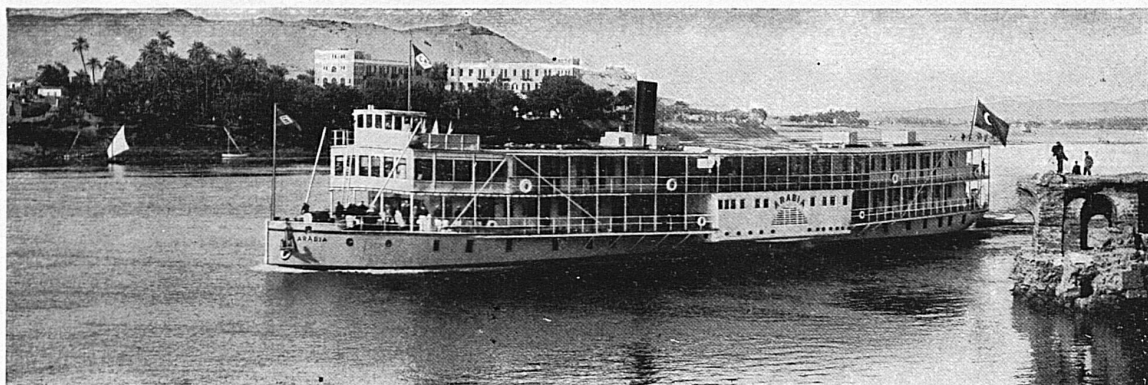

BRISSAGO

Siège de la fabrique réputée de cigares et de tabacs — Sitz der bekannten Zigarren- und Tabakfabrik
 FONDÉE EN 1847 — GEGRÜNDET 1847

SPÉCIALITÉS:

La qualité traditionnelle „PRIMA“ die traditionelle Qualität
 La qualité traditionnelle, 1^{er} choix „SCELTISSIMI“ die traditionelle Qualität, 1. Auslese
 Le vigoureux brissago du dimanche „EXPORT“ die kräftige Sonntagsbrissago
 Le brissago léger, faible en nicotine „PERTUTTI“ nikotinarm, leicht

NOUVEAUTÉ:

„SUPERBRISSAGO“
 Produit supérieur, résultat de 80 ans d'expérience, possédant l'arôme réputé du brissago traditionnel, mais de goût plus léger

Bague bleue
le fin et le seul véritable
Brissago

NEUHEIT:

„SUPERBRISSAGO“
 Das altherühmte Aroma, aber leichter im Geschmack. Die Quintessenz achtzigjähriger Fabrikations-Erfahrung

Blauband
die allein ächte, feine
Brissago

BATEAUX COOK SUR LE NIL

Les bateaux touristes sur le Nil de la Maison Cook représentent les plus beaux bateaux du monde pour la navigation fluviale

THE
AMERICAN EXPRESS CO.
INC.

ZÜRICH - LUZERN - GENÈVE
BASEL - INTERLAKEN - MONTREUX
LUGANO - ST. MORITZ

COMPAGNIE INTERNATIONALE DES

WAGONS-LITS

ET DES GRANDS EXPRESS EUROPÉENS

UN NOUVEAU TRAIN PULLMAN
L'„EDELWEISS“