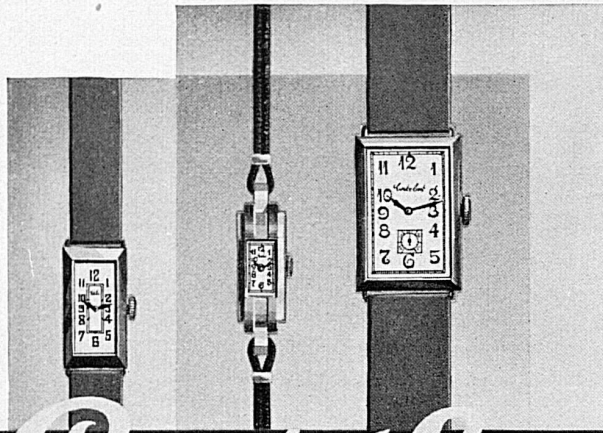

# Toscani

(Gelb-  
Carmin-  
band)

Die Zigarre für den Raucher einer kräftigen Sorte!

FABBRICA TABACCHI IN BRISSAGO (gegr. 1847)

LA MONTRE PRÉCISE  
 LA MONTRE ROBUSTE  
 LA MONTRE POUR TOUS

*Cortébert*

**GRAND PRIX BARCELONE 1929**