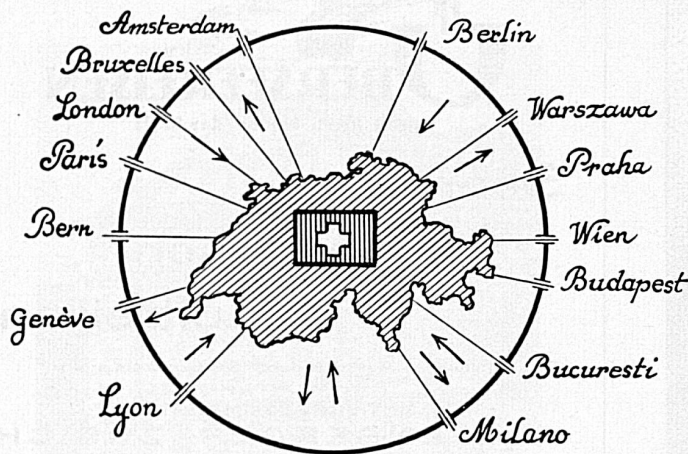

LES MEILLEURES COMMUNICATIONS

PAR LES SERVICES
DE LA
CIE INTERNATIONALE
DES
**WAGONS-
LITS**

S'ADRESSER AUX AGENCES „WAGONS-LITS COOK”
ORGANISATION MONDIALE DE VOYAGES