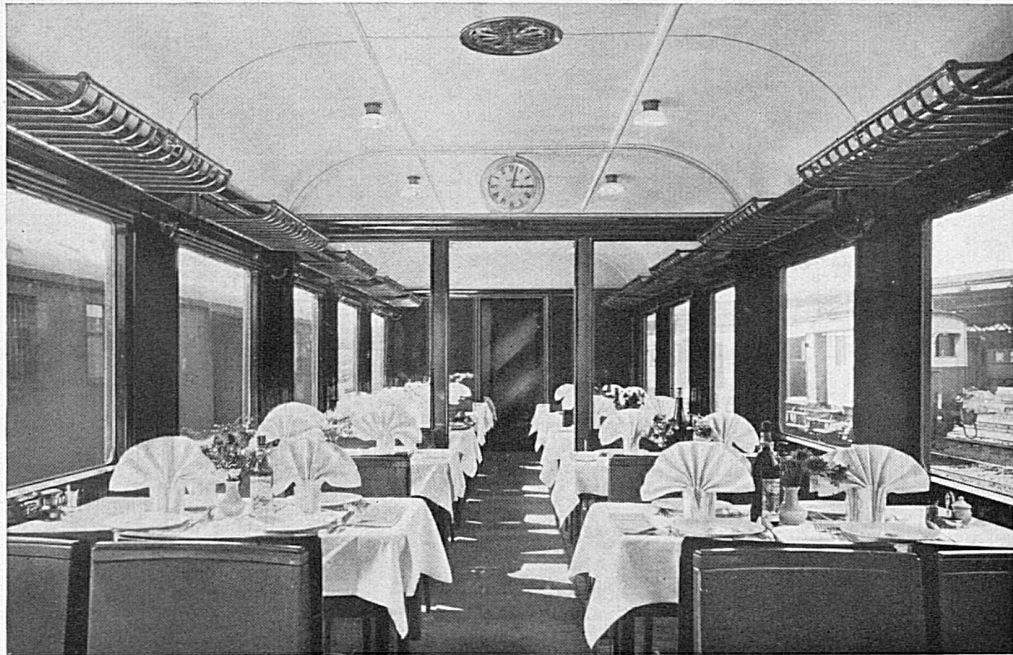

SCHLIEREN

E
I
S
E
R
N
E

B
A
U
A
R
T

SCHWEIZ. WAGONS- & AUFZÜGEFABRIK. A.G. SCHLIEREN-ZÜRICH

Die einheimischen Qualitätsprodukte!