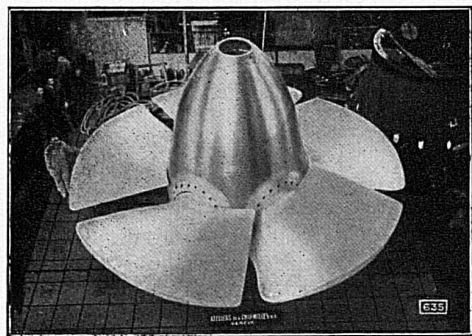

En vente  
 chez les  
 bons  
 Hor-  
 logers

**IN DIE KÜCHE**

**60 Watt**  
 innenmattiert

**TURBINES**  
 HYDRAULIQUES  
 ATELIERS  
 DES  
**CHARMILLES**

S. A.  
**GENÈVE**