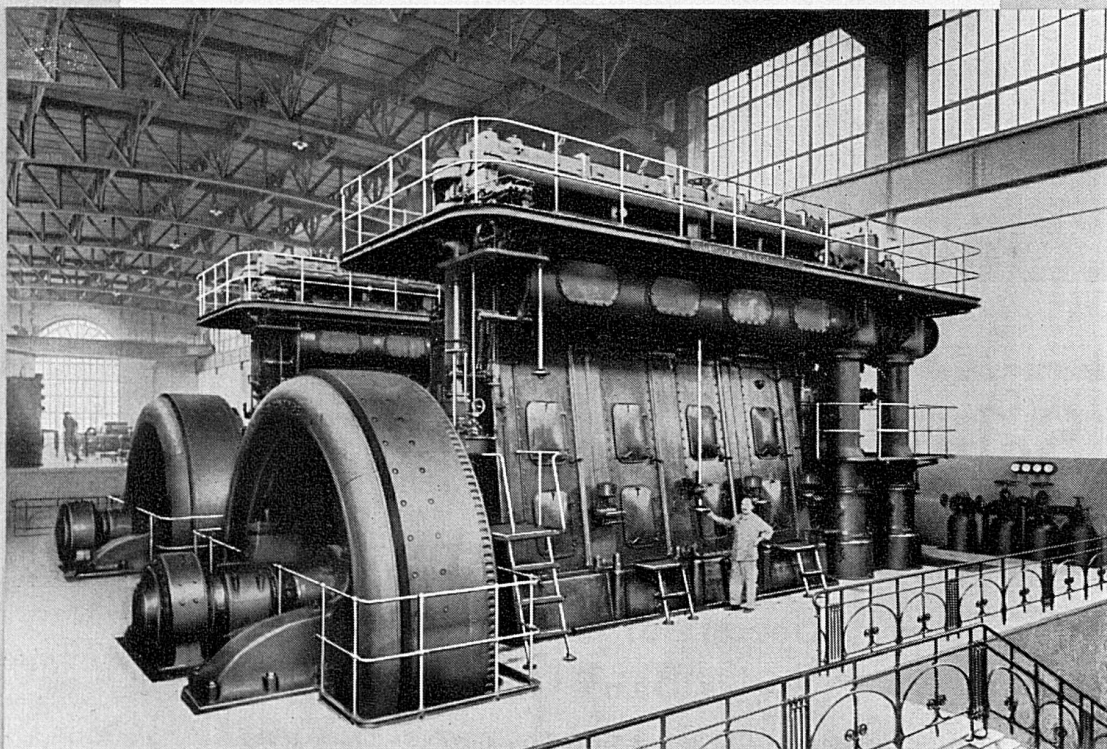

## DIESELMOTOREN

ZWEITAKT UND VIERTAKT

FÜR SPITZENKRAFT UND MOMENTANRESERVE

Die Abbildung zeigt die mit zwei Sulzer-Dieselmotoren von je 3000 PSe  
ausgerüstete Zentrale Coulouvrenière der Stadt Genf

Weitere mit Sulzer-Dieselmotoren ausgerüstete Gross-  
anlagen in der Schweiz: