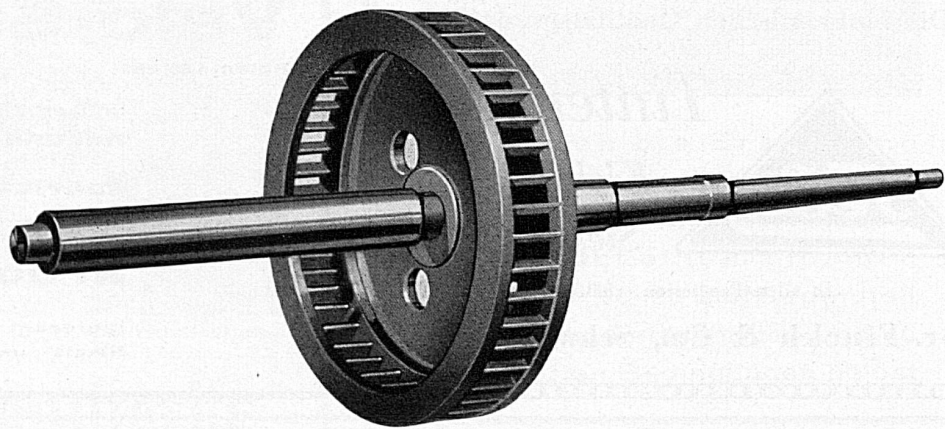

TURBINEN-SCHAUFELRAD MIT EINGEGOSSENEN P-M-G-METALL-SCHAUFELN UND GESCHMIEDETER P-M-G-METALLWELLE

**ELVE
& Co
THUN**