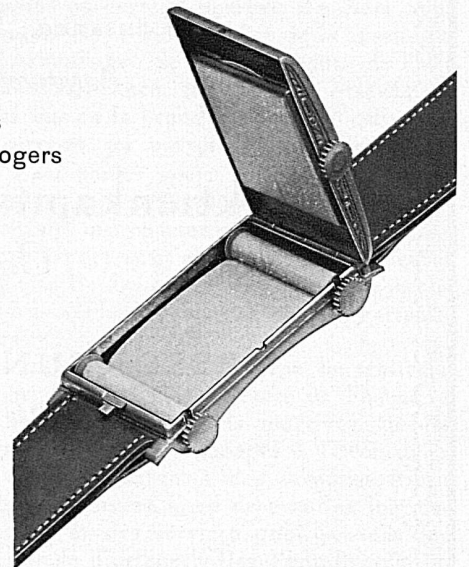

notora

LA MONTRE Bloc-Notes
Die NOTIZ-BAND Uhr
The wrist WATCH with Note-Book

En vente chez les
bons horlogers