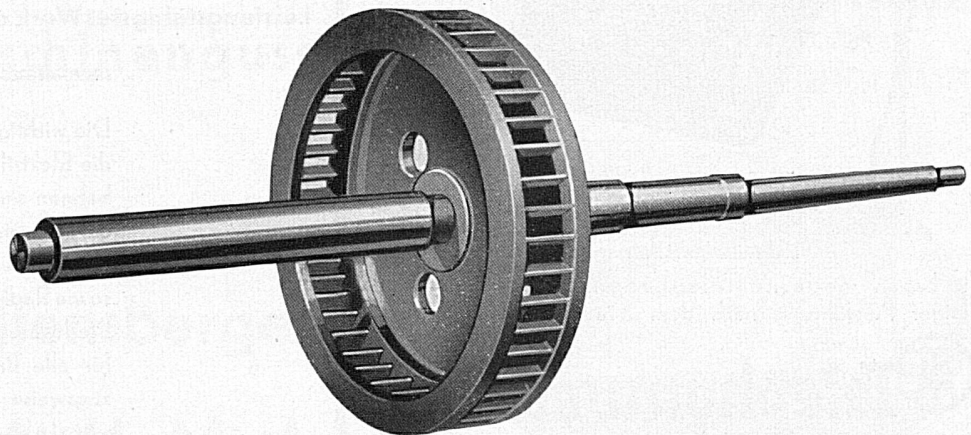

TURBINEN-SCHAUFELRAD MIT EINGEGOSSENEN P-M-G-METALL-SCHAUFELN UND GESCHMIEDETER P-M-G-METALLWELLE

ELVE
& Co
THUN