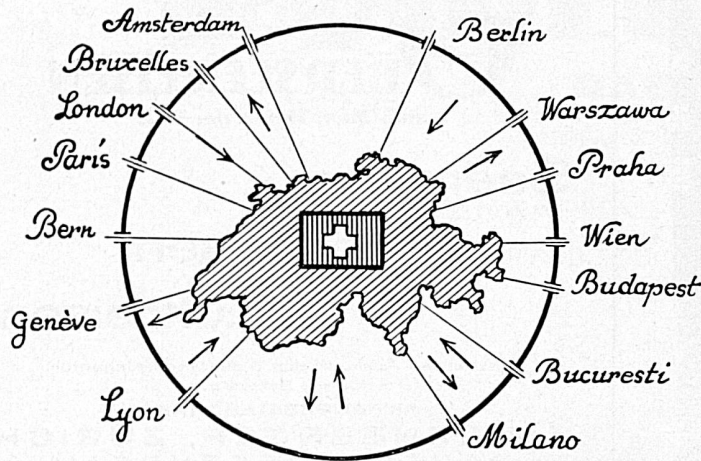

LES MEILLEURES COMMUNICATIONS

PAR LES SERVICES
DE LA
C^{IE} INTERNATIONALE
DES
**WAGONS-
LITS**

S'ADRESSER AUX AGENCES „WAGONS-LITS COOK“
ORGANISATION MONDIALE DE VOYAGES