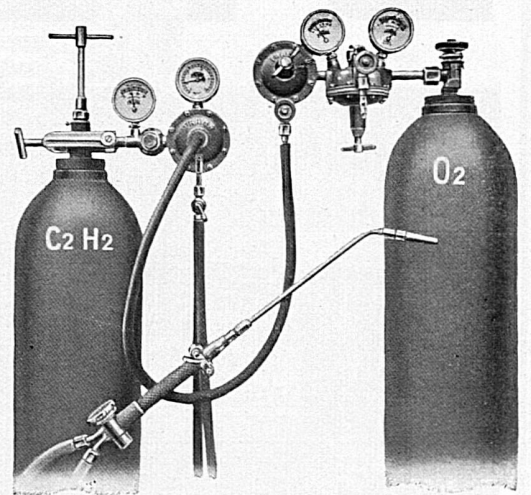

das gute Licht
AARAU

durch Lampe
AARAU
innenmattiert

GLÜHLAMPENWERKE AARAU A.G.

Leica
Das kleine Photo-Wunder

OPTIKER
KOCH
BAHNHOFSTR. 11 ZÜRICH

Die Marke **W&S**
bürgt für
echtes
Emmentalerleinen

Unser wertbeständiges
Emmentalerleinen wird
Ihnen von den einschlägigen
Geschäften gerne vorgelegt.
Achten Sie beim Einkauf
bitte auf unsere Marke.

LEINENWEBEREIEN
Worb & Scheitlin A.-G.
Burgdorf
Gegründet 1684

Alle modernen Apparate für die
autogene Metallbearbeitung

Sauerstoff- & Wasserstoff-Werke A.G.
Luzern

Werke in: Luzern, Gröze/Winterthur, Bischofszell
Rothkreuz, Vevey und Genf
DEPOTS IN ALLEN LANDESTEILEN