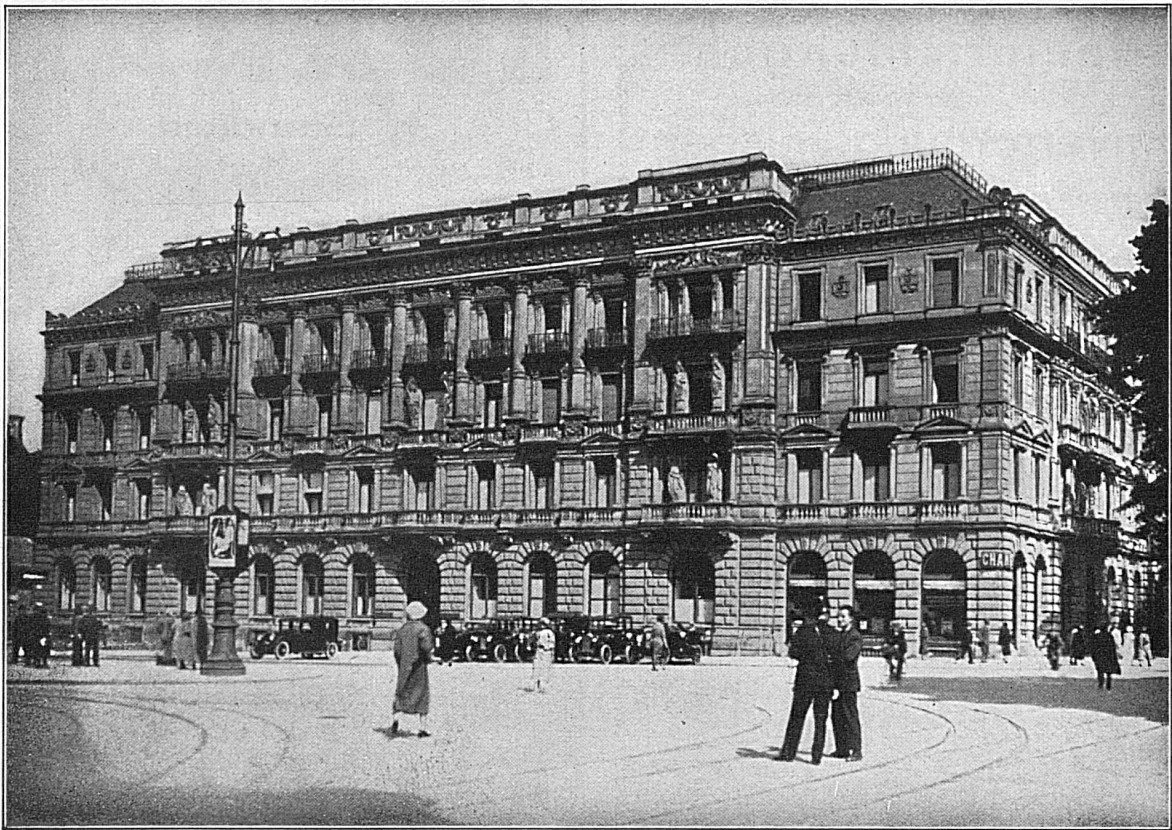

Schweizerische Kreditanstalt

Crédit Suisse   **Zürich**   Credito Svizzero

Basel, Bern, Chur, Davos, Frauenfeld, Genf, Glarus, Kreuzlingen
Lausanne, Lugano, Luzern, Neuenburg, St. Gallen
Agenturen in Arosa, Oerlikon, St. Moritz, Weinfelden

Aktienkapital und Reserven Fr. 203,000,000
Capital et Réserves:

BESORGUNG SÄMTLICHER BANKGESCHÄFTE
TOUTES OPÉRATIONS DE BANQUE