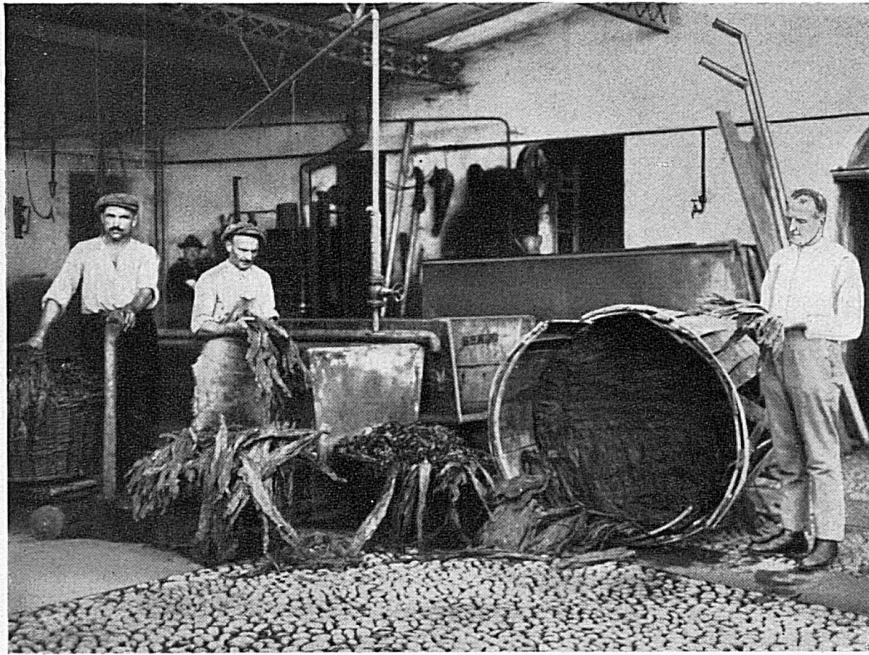

**Oeffentliche Verkehrsbureau
Lugano**

Bild 1 der Serie: Die „BLAUBAND-BRISSAGO“-Fabrikation
 Vue 1 de la série: La fabrication du „BRISSAGO BAGUE BLEUE“

Der Rohtabak wird den 6—700 kg schweren Fässern entnommen und in grossen Kufen angefeuchtet, womit er weiter verarbeitungsfähig wird. Dann gelangt er in den Entrippungssaal zum Entfernen der Rippen.

Le tabac brut, retiré des lourds boucauts de 6—700 kg est humecté dans de gros cuveaux, opération qui le rend apte à être travaillé. Puis il est amené dans la salle de décotage.

Bague bleue
le fin et le seul véritable
Brissago