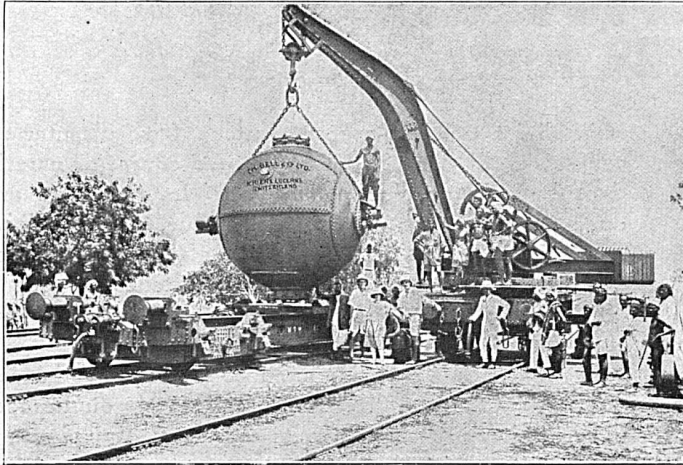

Kugelkocher, von 3 Meter Durchmesser, zum Kochen von Stroh, für eine Zellulose- und Papierfabrik in Britisch-Indien

Aktiengesellschaft der Maschinenfabrik von

Theodor Bell & Cie.

Kriens-Luzern

Gegründet 1855