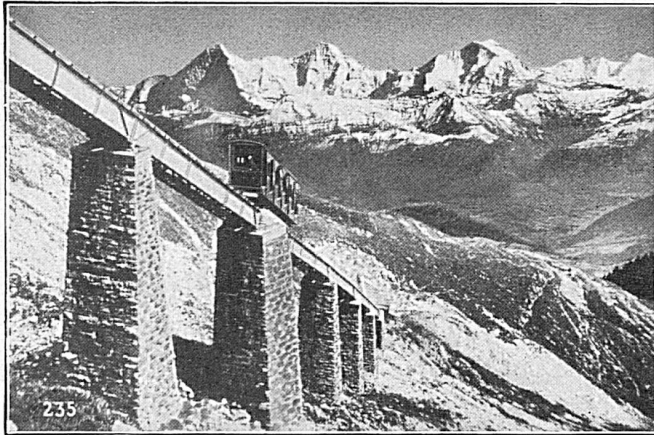

SEILBAHN NIESEN, Berner Oberland. Totale Länge 3496 m,
überwundene Höhe 1645 m. Maximalsteigung 68‰

Eisenbahnmateriale:

Schienenbefestigungsmittel, Weichen und Kreuzungen, Drehscheiben und Schiebepöhlen, Hebeböcke, Achsversenkapparate.