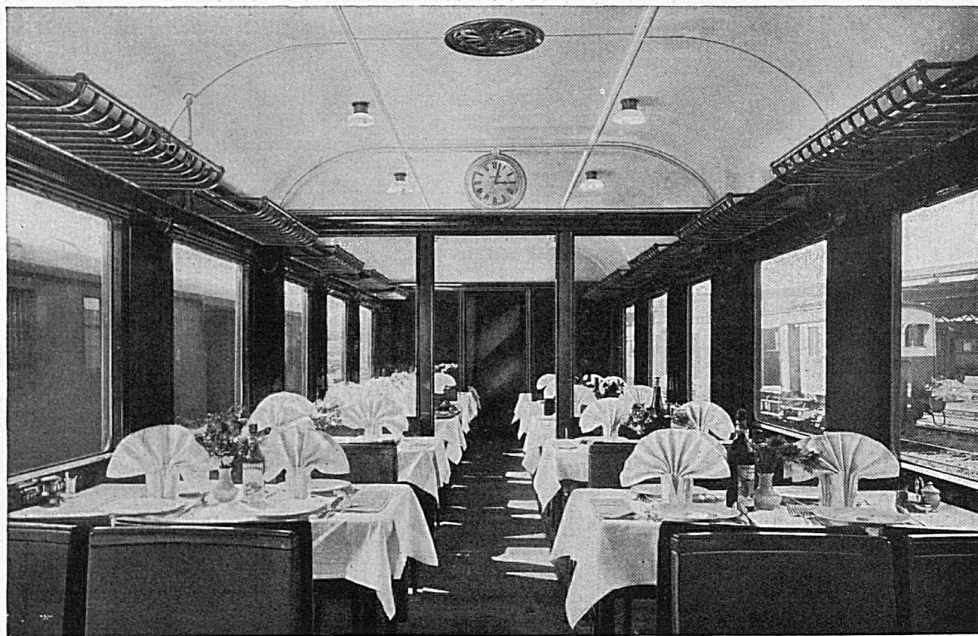

SCHLIEREN

E
I
S
E
R
N
E

B
A
U
A
R
T

SCHWEIZ. WAGONS- & AUFZÜGEFABRIK. A.G. SCHLIEREN-ZÜRICH

LONDON! DIE SCHULE DES KAUFMÄNNISCHEN VEREINS LONDON VOM BUND ANERKANNT LONDONS BESTE SPRACHSCHULE

bietet SCHWEIZER Bürgern und Bürgerinnen vorzügliche GELEGENHEIT, rasch und billig gründlich ENGLISCH zu lernen.
KURSGELD für 12 Wochen £ 6.7.6. 6 Stunden täglich. Spezialvergünstigungen für S. K. V. Mitglieder
Sich zu wenden an die DIREKTION: Swiss Mercantile Society, Ltd., 34/35 Fitzroy Square, London W. 1

Bei einer Reise
ins Gotthardgebiet
besuchen Sie

ANDERMATT

mit der unvergesslichen Schöllenschlucht • Prospekte unentgeltl. v. Verkehrsbureau