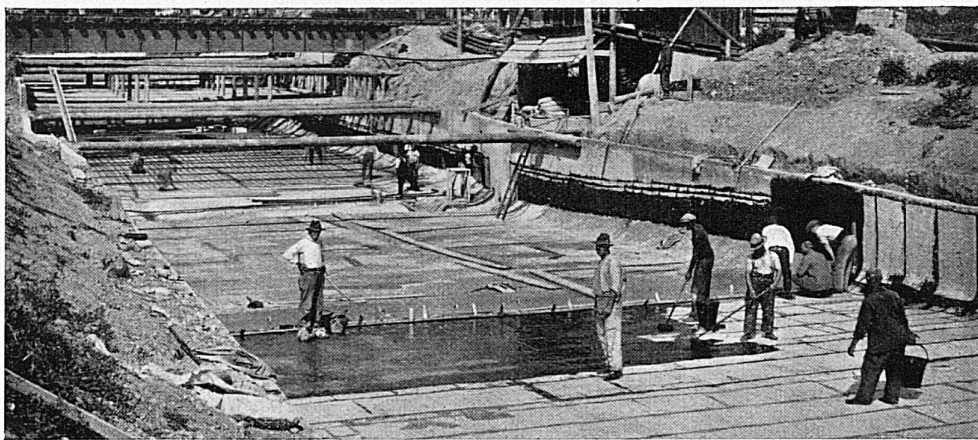

Fahrleitungen mit windschiefer Kettenlage

Die vorteilhafteste Konstruktion für kurvenreiche Strecken

In der Schweiz eingeführt durch

FURRER & FREY

INGENIEURBUREAU

BERN THUNSTRASSE 35

ZÜRICH RIEDLISTRASSE 3

1928-1932

ausgeführte und in Ausführung begriffene Fahrleitungen mit windschiefer Kette nach patentierten Konstruktionen:

Bern-Neuenburg-Bahn · Brig-Visp-Zermatt-Bahn

Elektrische Bahn St. Gallen-Gais-Appenzell

Chemin de fer Electrique Bruxelles-Tervueren

SBB Strecke Wattwil-Ebnat

SBB Strecke Liesberg-Bärschwil · Bodensee-Toggenburg-Bahn

Solothurn-Münster-Bahn · Emmenthal-Bahn

Burgdorf-Thun-Bahn · Appenzeller-Bahn

Steiner & Co.

Zürich

Ingenieure und
Bauunternehmer

Unterführung der Überlandstrasse
bei Dietikon im Bau

A. Fäggi

*Modernste
Werkstätten, Baumaschinen u.*

*Baugeschäft
Brugg
Organisation*

*Hochbauten: Uebernahme ganzer Bauten
Spez: armierter Beton u. Fabrikbauten*

*Tiefbauten: fundationen u. Kanalisa-
tionen, Straßen- u. Eisenbahnbauten,
Brücken-, Wasser- u. Stollenbau*

*Für alle Arbeiten
billigste
Preise!*