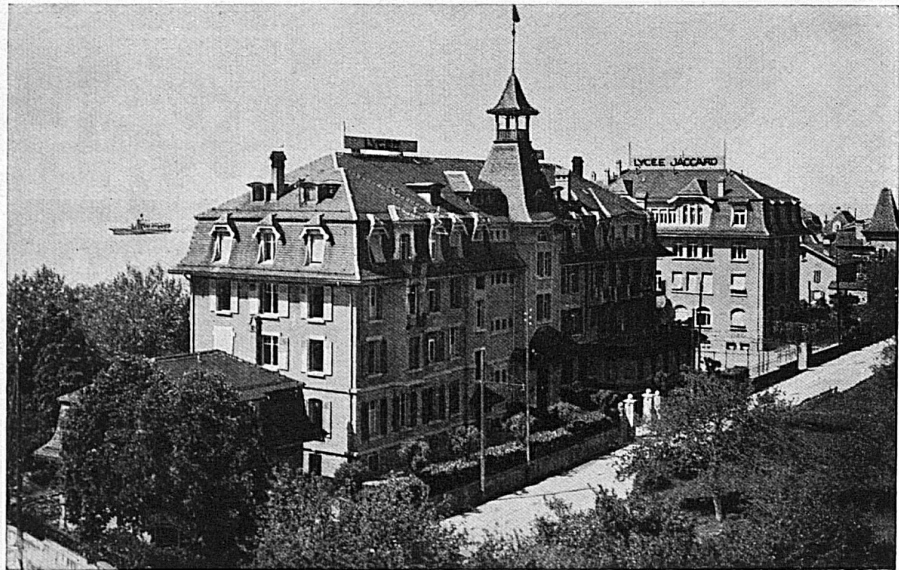

LAUSANNE
PORT DE PULLY

LYCÉE JACCARD

FONDÉ EN 1900

Internat pour
jeunes gens
de 12 à 18 ans

- PRÉPARATION A TOUS EXAMENS
- ÉDUCATION SOIGNÉE
- SPORTS
- ATHLÉTISME
- CULTURE
- PHYSIQUE

Cours de vacances
(français, sports,
montagne)
15 juillet-15 septembre
(Maison séparée pour jeunes
gens de 6 à 12 ans)