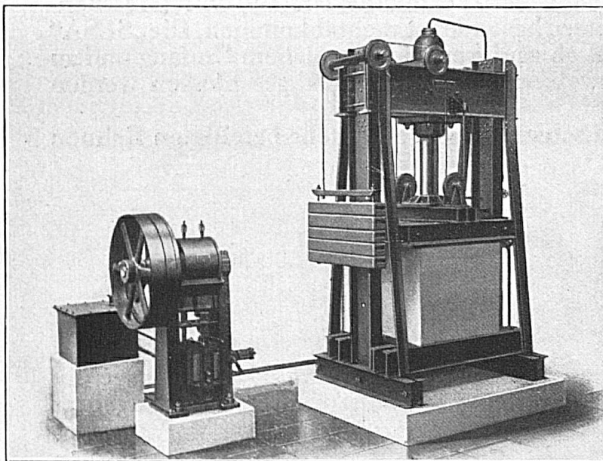

Verwaltungsextrazüge zu bedeutend ermäßigten Preisen

Trains spéciaux à prix très réduits / Treni speciali a prezzo ridotto

28. Februar: Von — de Bern Hbf., Bern-Bümpliz-Süd, Fribourg, Romont, Lausanne, Morges
nach — à Genève — Cornavin.

Prix d'aller et retour par train spécial 3e classe — **Preis für** Hin- und Rückfahrt im Extrazug III. Klasse, Bern Hbf.—Genève—Cornavin **Fr. 10. 05.**

6. März: Von Zürich Hbf., Oerlikon, Wallisellen, Dietlikon, Effretikon, Winterthur
nach St. Gallen.

Preis für Hin- und Rückfahrt im Extrazug III. Klasse, Zürich Hbf.— St. Gallen Fr. 5. 50.

Spielplan der Schweizer Bühnen vom 15. Februar bis 15. März 1932

In diesem Jahre wiederholt sich zum hundertsten Male der Todestag Johann Wolfgang Goethes, des über-
ragendsten Dichters aller Zeiten, des genialen Menschen,
der für die gesamte Geisteswelt Heros und Vorbild

klassischer Gestaltung war und immer sein wird. Unsere
Schweizer Theater rüsten sich in diesen Tagen zu
Goethe-Feiern, um dem grossen Weimarer zu huldigen.
Ins Jahr 1932 fällt auch der 200. Geburtstag Joseph

Hydraulische Packpresse mit Pumpe

Aktiengesellschaft der Maschinenfabrik von **Theodor Bell & Cie.**

Kriens-Luzern

Gegründet 1855

Hydraulische Pressen und Pumpen von den kleinsten
bis zu den grössten Abmessungen für alle Zwecke
und Leistungen. Presswagen, Akkumulatoren. Um-
bau und Modernisierung bestehender Pressanlagen
Kesselschmiedearbeiten

AGA *Aktiengesellschaft
Pratteln Zürich Geneve*

Acetylen-Dissous

*Sauerstoff-Apparate für autoge-
nes Schweißen · Carbid- Alle Zu-
satz-Materialien*

Verlangen Sie Offerte

Wintersportler!
Ladet Eure Kamera mit dem Superfilm
„LUMICHROME“
DER SOCIÉTÉ LUMIÈRE, LYON-PARIS

Höchstorthochromatisch • Vollständig lichthoffrei
Erstaunend grosser Belichtungsspielraum trotz
höchster Empfindlichkeit (1400 H. und D.)

SOCIÉTÉ LUMIÈRE • GENERALAGENTUR
L. DESTENAY • Mühlemattstr. 22 • BERN