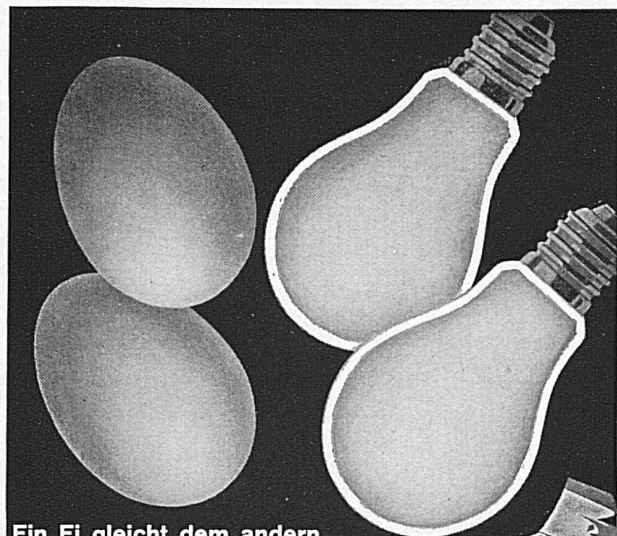

Ladenverkaufspreise der

Einmachflaschen „Bülach“

	1/2	3/4	1	1 1/2	2 Liter
Fr.	0.60	0.70	0.80	0.95	1.10

Tomatenflasche „Bülach“ 1/4 Liter Fr. 0.50

Das einfachste und billigste Verfahren mit wenig Zeitaufwand finden Sie beschrieben in unserer Broschüre **Das Einmachen der Früchte und Gemüse**. Sie ist soeben auf Grund alter und neuer Erfahrungen in neuer Auflage erschienen. Die **Glashütte Bülach** versendet sie gratis an jede ihr mitgeteilte Adresse.

Warnung!

Die Original Bülacherflaschen tragen alle diese Etikette.

Ein Ei gleicht dem andern
Eine Glühlampe der andern

aber nur äusserlich. Auf den innern Wert kommt es an. Beim Ei ist das Rätsel bald gelöst. Bei der Glühlampe aber kann nur die Fabrikmarke, das eingetragene und auf der Lampe eingebrannte Qualitätszeichen des Fabrikanten, Gewähr bieten. Qualität bei der Glühlampe aber heisst: **grösstmögliche Oekonomie bei maximaler Lichtstärke.**