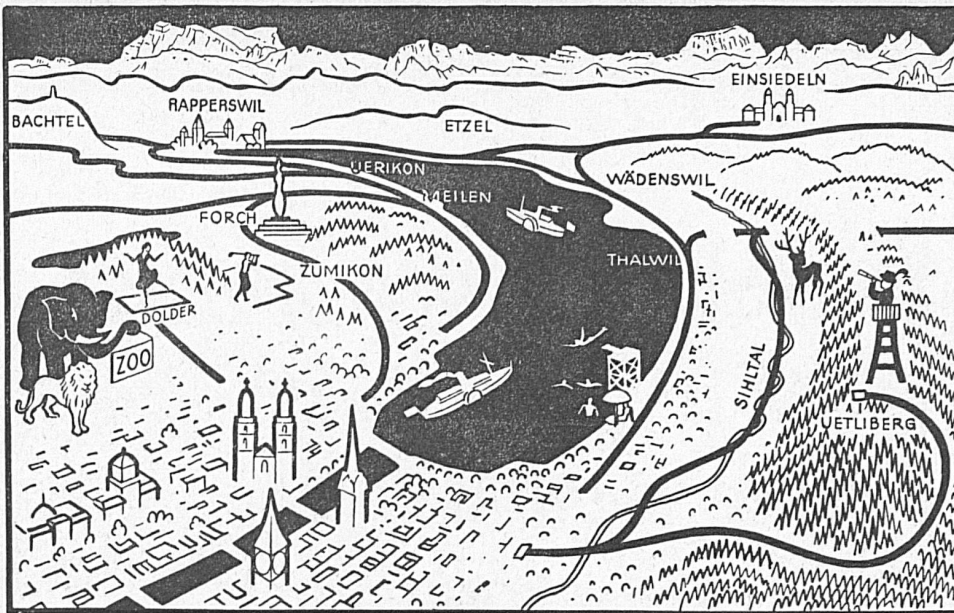

ZÜRICH
und sein
SEE
dürfen
bei keiner
Schweizerreise
fehlen

MONTE GENEROSO

1704 m s. m.

CAPOLAGO

(Lac de Lugano)

Le plus beau point de vue de la
Suisse méridionale

CHEMIN DE FER A CRÉMAILLÈRE

Service direct de voyageurs et bagages avec
les CFF et la navigation sur
le lac de Lugano