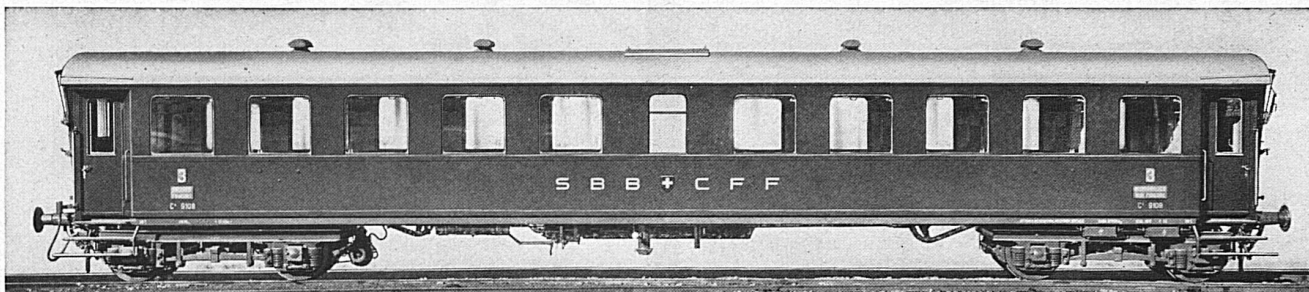

SCHWEIZERISCHE WAGONS- & AUFZÜGEFABRIK AG.
SCHLIEREN-ZÜRICH

Neue geschweisste eiserne Bauart von Eisenbahnwagen der Schweizerischen Bundesbahnen