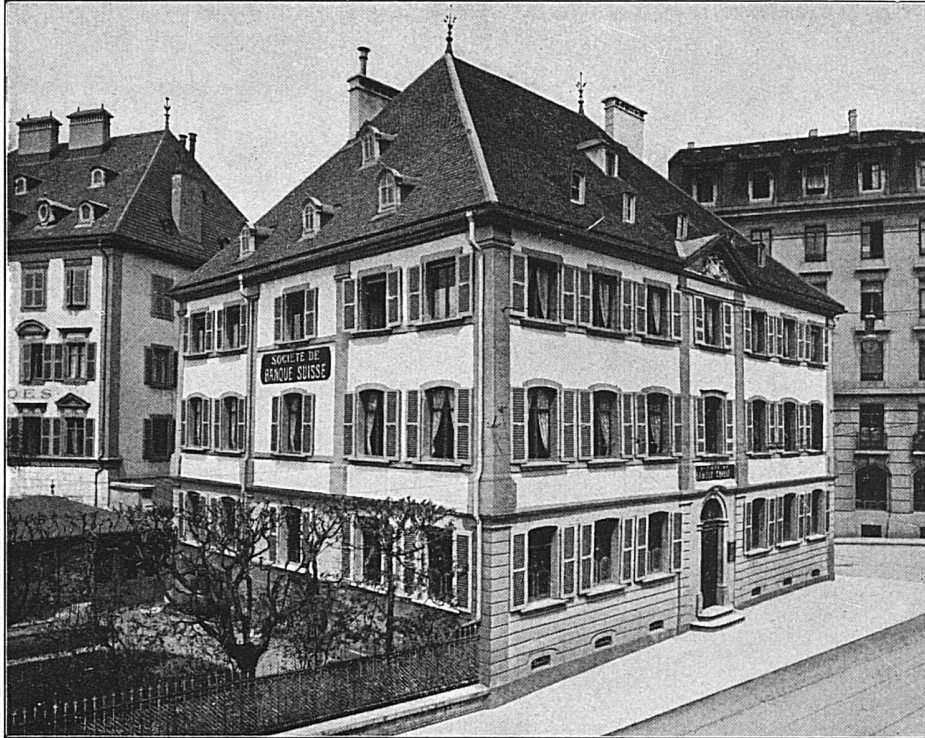

Gebäude des Sitzes in La Chaux-de-Fonds Siège à La Chaux-de-Fonds

Schweizerischer Bankverein Société de Banque Suisse

Società di Banca Svizzera
Swiss Bank Corporation

BASEL - ZÜRICH - ST. GALLEN - GENÈVE - LAUSANNE
LA CHAUX-DE-FONDS - NEUCHÂTEL - SCHAFFHAUSEN
LONDON
BIEL - CHIASSO - HERISAU - LE LOCLE - NYON - AIGLE
BISCHOFZELL - MORGES - LES PONTS - RORSCHACH

Fondée en 1872 gegründet

Aktienkapital und Reserven Fr. 214,000,000 Capital-actions et Réserves

Durchführung sämtl. Bankgeschäfte
Geldwechsel - Kreditbriefe - Reisechecks

Toutes opérations de banque
Change - Lettres de crédit - Chèques de voyages

Every description of banking business transacted

Exchange - Letters of Credit - Travellers Cheques
Swiss Postal Travellers Cheques on sale at all offices in London and Switzerland