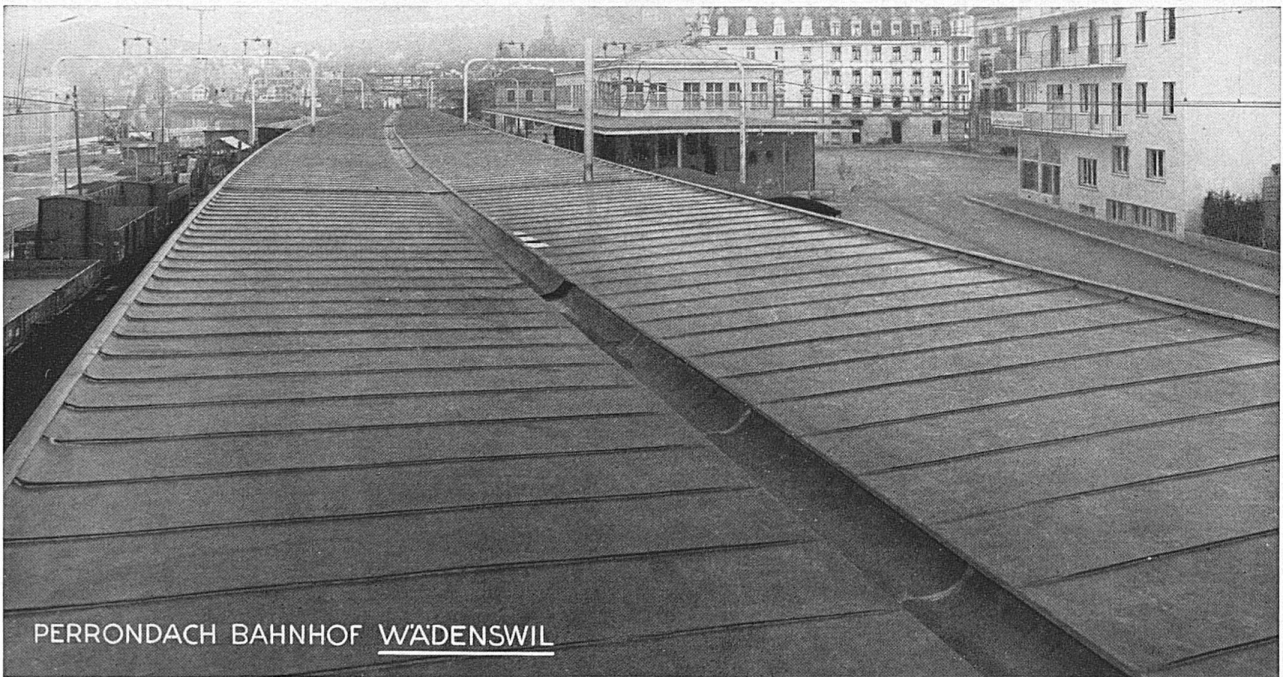

Projektierung und Ausführung
aller Tiefbauarbeiten

Eisenbeton-Berechnungen,
Expertisen, Begutachtungen

Spezialität:

Tunnel- und Stollenbauten
Konsolidierungs- u. Abdichtungs-
arbeiten von Tunnel und Stollen

PERRONDACH BAHNHOF WADENSWIL