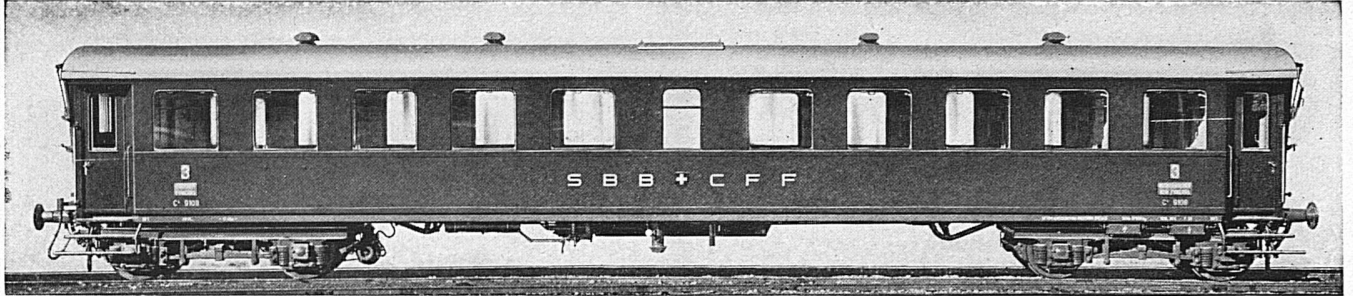

SCHWEIZERISCHE WAGONS- & AUFZÜGEFABRIK AG. SCHLIEREN-ZÜRICH

Neue geschweisste eiserne Bauart von Eisenbahnwagen der Schweizerischen Bundesbahnen