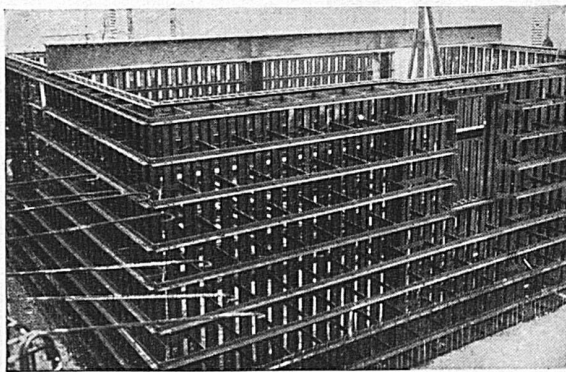

PREISWERK & ESSER

Schönaustrasse 10 **BASEL** Telephone 49.688

EISENKONSTRUKTIONEN

aller Art

Tresorarmierung

Schaufensterkonstruktionen in Eisen und Metall · Senk-
gitter · Kittlose Oberlichter · Archiv-, Bibliothek- und
Warenschäfte · Tore, Türen, Fenster · Schweissarbeiten