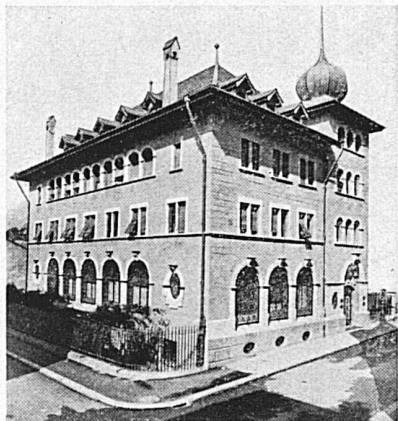

BANQUE CANTONALE DU VALAIS . SION

CAPITAL ET RÉSERVES: FR. 8,820,000

Garantie illimitée de l'Etat du Valais

Traite toutes opérations de banque