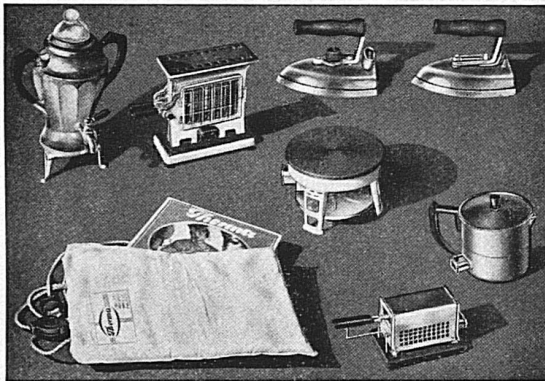

Das schönste und nützlichste Weihnachtsgeschenk

ist und bleibt ein elektrischer Therma-Apparat. Sei es ein Kochherd, Boiler, Kühlschrank, Heizofen, Bügel-eisen, Milch-, Tee- oder Kaffeekocher, Brotröster, Bretzeleisen, Heizkissen usw., immer werden Sie damit grosse Freude bereiten.

Therma-Apparate zeichnen sich aus durch ihre eleganten, zweckmässigen Formen, sowie durch ihre lange Lebensdauer. Erhältlich bei Elektrizitätswerken und Elektro-Installationsfirmen.

Therma

A.G. Schwanden-Gl.

Ausstellungsräume: Bern, Monbijoustr. 47 • Zürich, Sihlstr. 43 II
Lausanne, 2, Rue Pichard