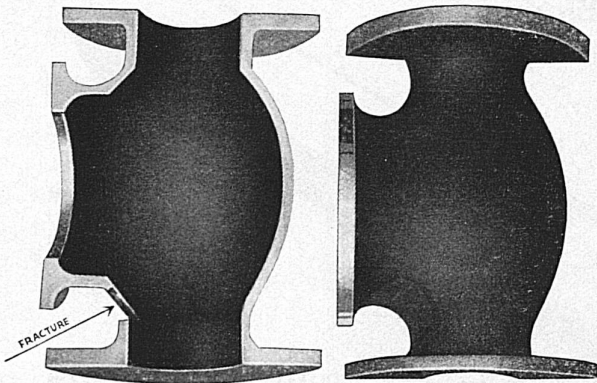

Rud. Furrer Söhne, Zürich
 Haus für Bureauorganisation Telefon Nr. 34.680

VERLANGT
 AUSDRÜCKLICH

PEDRONI

Alleinfabrikant: S. A. RODOLFO PEDRONI

SCHWEIZERISCHE METALLWERKE SELVE & CO · THUN

Ventilgehäuse aus **P. M. G. Bronze** mit 5 mm Wandstärke das bei einer Druckprobe 335 kg/cm² Wasserdruck bis zum Bruch ausgehalten hat