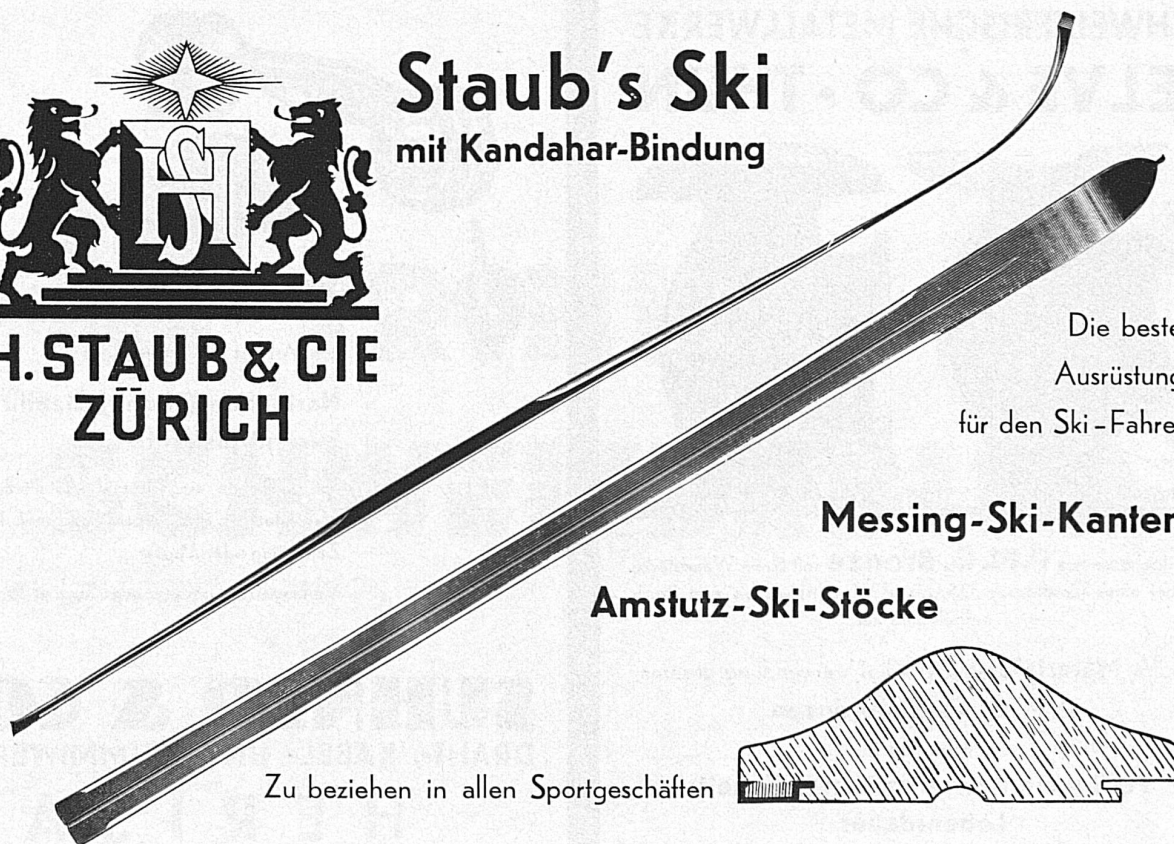

Die beste
Ausrüstung
für den Ski-Fahrer

Messing-Ski-Kanten

Amstutz-Ski-Stöcke

Zu beziehen in allen Sportgeschäften