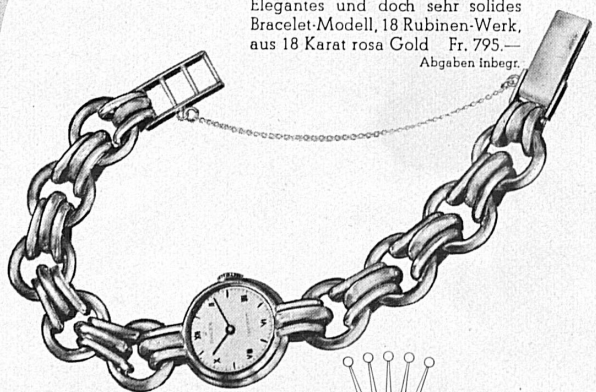

Bezugsquellennachweis durch die
Embru-Werke AG., Rüti (Zürich), Telephon (055) 2 33 11.

embru

Das goldene Buch der Rolex-Uhr

MIT DER PRÄZISIONS-ARMBANDUHR
BEGRÜNDET ROLEX SEINEN WELTRUF

Die Entwicklung der Armbanduhr ist mit dem Namen ROLEX aufs engste verbunden. Als alle bekannten Uhrenfabriken hauptsächlich noch große Taschenuhren herstellten, fabrizierte Rolex schon ausschließlich Armbanduhren. Kein Mensch dachte damals daran, daß diese kleinen Uhren, die als Spielzeug belächelt wurden, eines Tages an den maßgebenden Sternwarten zum Wettbewerb mit den großen Chronometer-Uhren antreten könnten. Unermüdlich arbeitete Rolex daran, die Präzision seiner Armbanduhren zu verbessern. Die jahrelangen Anstrengungen wurden gekrönt, als Rolex den ersten Armband-Chronometer schuf. Er begründete den Weltruf der ROLEX-Uhr.

Elegantes und doch sehr solides
Bracelet-Modell, 18 Rubinen-Werk,
aus 18 Karat rosa Gold Fr. 795.—
Abgaben inbegr.

ROLEX

ROLEX-VERTRETER Basel: R. Erbe, Freistraße 15
ROLEX-Uhren sind nur bei Bern: W. Rösch, Marktgasse 44
ROLEX-Vertretern erhältlich. Genf: Philippe Béguin, Gd. Quai 26