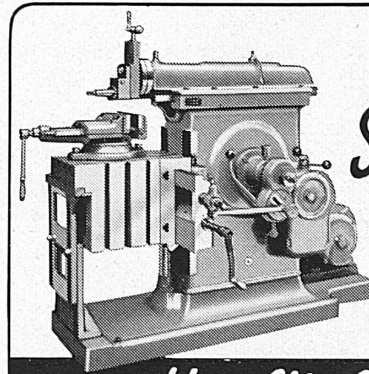

Elektro-Shapingmaschine

450 mm - 650 mm Hub
ab Lager lieferbar

H. & M. Mayer

BASEL · SOLOTHURNERSTRASSE 46. TEL. 3.55.55