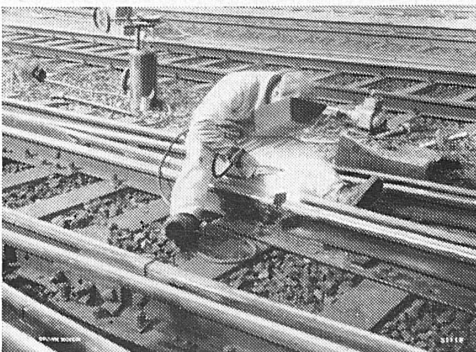

- Ersatz von Ölfeuerungen für
Heizzwecke, Schutzgasproduktion,
Makadam-Aufbereitung usw.

HOLZGASGENERATOREN AG • ZÜRICH 7

Zürichbergstraße 77

IMBERT-Patente

Telephon 273 60

Elektrische Schienenstoß-Schweißung in einem Hauptgeleise der SBB.