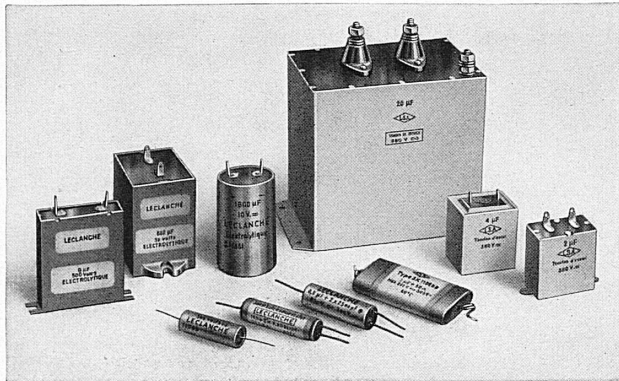

LECLANCHÉ S.A., YVERDON

Condensateurs électriques

Condensateurs au papier et condensateurs électrolytiques

**TÉLÉPHONIE, TÉLÉGRAPHIE, RADIO,
ÉLIMINATION DES PARASITES, ETC.**

Foire Suisse Bâle, Halle V, Stand 1290.