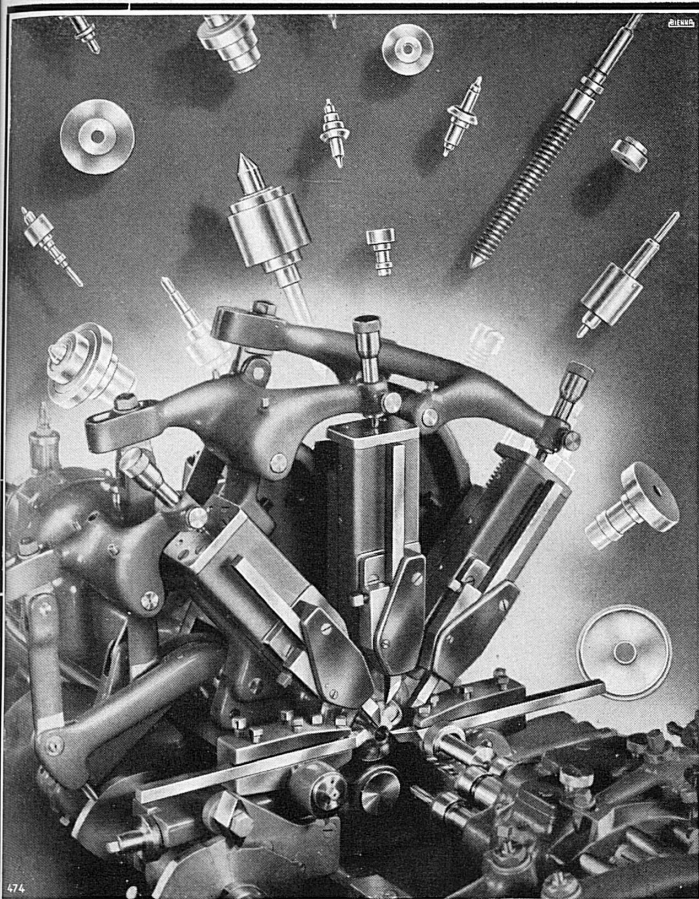

**TOURS AUTOMATIQUES
A DÉCOLLETER DE TRÈS HAUTE PRÉCISION
USINES TORNOS S.A. MOUTIER (SUISSE)**

FONDÉES EN 1880

Mustermesse, Halle VI, Stand 1616