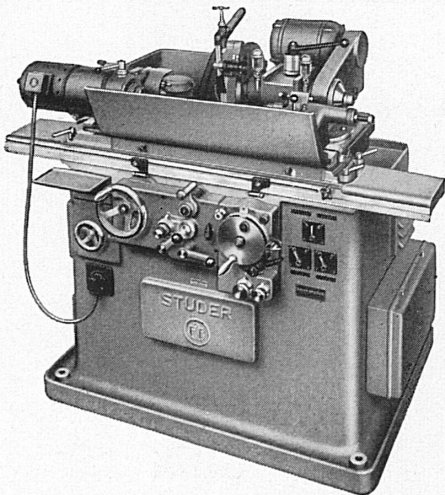

Zeichentische Büromöbel

*Planschränke
Zeichenmaschinen
Stühle, Fauteuils
Technische Papiere*

Grosse Auswahl -
vorteilhafte Preise

GRAB & WILDI AG
ZÜRICH

Präzisions- Schleifmaschinen

Universal-Rundschleifmaschinen
Rachenlehren-Schleif- und Läppmaschinen
Profil-Schleifmaschinen
Flächen-Schleifmaschinen

AKTIENGESELLSCHAFT
FRITZ STUDER
GLOCKENTHAL-THUN