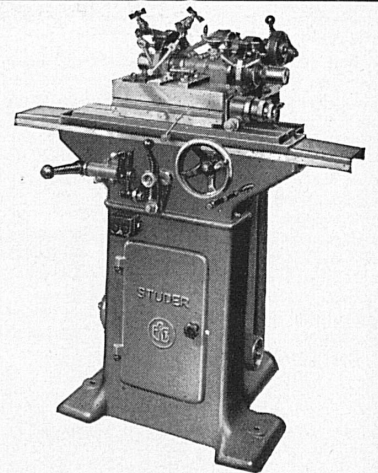

**frißt
Eisen**

also: Sandstrahlen
und Inertolisieren
oder Spritzmetallisieren

Inertolwerke

Siegfried Keller & Co. Wallisellen

Geleiseanschluß

Tel. (051) 93 21 14

★
*Clichés
in jeder Technik*

★ **SCHWITTER AG** ★

*Basel / Zürich
Lausanne*
★