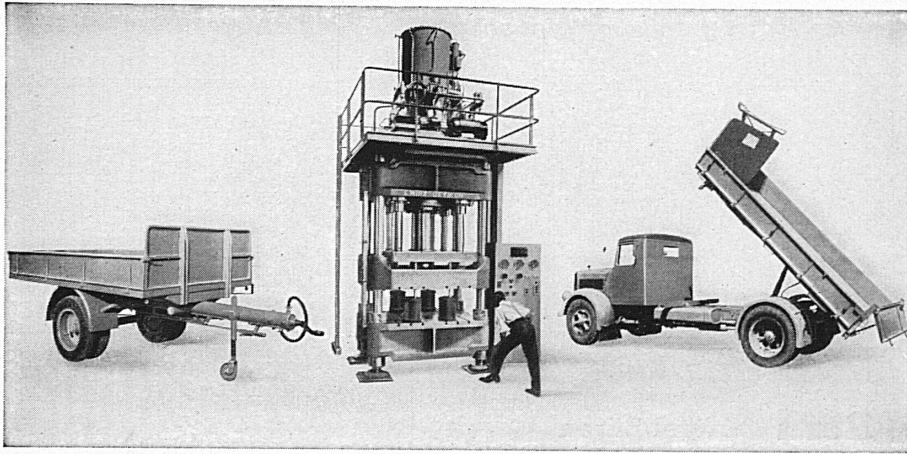

Kipper

für Lastwagen, Anhänger, Eisenbahnwagen.
Ortsfeste Kippanlagen f. Eisenbahnwagen.

Anhänger

für Lastwagen, Traktoren und Personenwagen.
Langholz-Anhänger und -Verlade-
winden.

Hydraulische Pressen

aller Art bis zu höchsten Leistungen.

E. WIRZ

KIPPER- UND MASCHINENFABRIK

UETIKON

am Zürichsee · Telefon 92 93 31