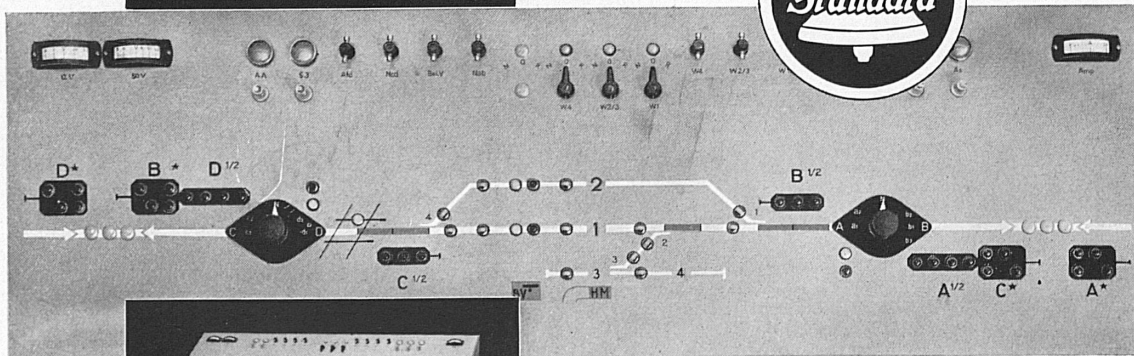

SELVE & CO. THUN

Vollelektrische Stellwerkanlagen

Standard Telephon und Radio AG. Zürich

mit Zweigniederlassung in Bern

SEVA

57

Trefferplan

1 Treffer à Fr. 50 000.—	= Fr. 50 000.—
1 Treffer à Fr. 20 000.—	= Fr. 20 000.—
2 Treffer à Fr. 10 000.—	= Fr. 20 000.—
5 Treffer à Fr. 5 000.—	= Fr. 25 000.—
10 Treffer à Fr. 2 000.—	= Fr. 20 000.—
50 Treffer à Fr. 1 000.—	= Fr. 50 000.—
100 Treffer à Fr. 500.—	= Fr. 50 000.—
400 Treffer à Fr. 100.—	= Fr. 40 000.—
400 Treffer à Fr. 50.—	= Fr. 20 000.—
1 400 Treffer à Fr. 25.—	= Fr. 35 000.—
20 000 Treffer à Fr. 10.—	= Fr. 200 000.—
<u>22 369 Treffer</u>	<u>= Fr. 530 000.—</u>